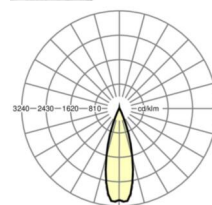

KARAKTERISTIEKEN

Bestelnummer	19440006190
EAN-nummer	4020863406968
CBS-code	94051190
Kenmerken	IP 20, Beschermingsklasse I, BAP 65° < 3000, ENEC10 VDE, F, HACCP DIN10500/voedsel/IFS-toepassingsgerelateerde geschiktheid/BRC, Indoor, CE
Schokbestendigheidsgraad IK	IK03 (-20°C bis 35°C)
Omgevingstemperatuur	ta -20°C naar 35°C
Bijzondere eigenschappen	Ready for IoT
Garantieperiode	5 jaren
Overheidssubsidieprogramma's	BEG - federale subsidie voor efficiënte gebouwen (alleen geldig voor Duitsland)

ELEKTROTECHNIEK

Voorschakelapparaat	Elektronische driver DALI2 (1 stuks)
Systeemprestaties	53W
Netspanning	230V/50Hz
Aardleeschakelaar(s) (inschakelstroom)	13 stuks/B10, 22 stuks/B16, 21 stuks/C10, 36 stuks/C16
Energie-efficiëntieklasse/Lichtbron	C

LICHTTECHNIEK

Uitvoering	LED, Kleurweergave/Lichtkleur CRI ≥ 80 / 6500K
Kleurtolerantie (MacAdam)	3SDCM
Fotobiologische veiligheid (Armatuur)	RG1
Nominale lichtstroom	9003lm
LED Levensduur	50000h L80/B10 (Tq 35°C)
Lichtopbrengst	171lm/W
Stralingshoek	30° (C0) / 30° (C90)
UGR dw./l.	13.2 / 12.2

MECHANIEK

Kleur behuizing	verkeerswit RAL 9016
Maten (LxBxH/DxH)	1531mm x 55mm x 37mm
Gewicht (netto)	1.9kg
Montagewijze	Montage draagrailsysteem, Lichtstructuur

Maten

L	1531 mm	Lengte
B	55 mm	Breedte
H	37 mm	Hoogte

DEEP-LINK

<https://www.regiolux.de/nl/article/19440006190>