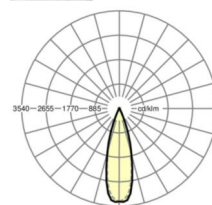

KARAKTERISTIEKEN

Bestelnummer	19445006110
EAN-nummer	4020863410545
CBS-code	94051190
Kenmerken	IP 20, Beschermingsklasse I, BAP 65° < 3000, ENEC10 VDE, F, HACCP DIN10500/voedsel/IFS-toepassingsgerelateerde geschiktheid/BRC, Indoor, CE
Schokbestendigheidsgraad IK	IK03 (-20°C bis 25°C)
Omgevingstemperatuur	ta -20°C naar 25°C
Bijzondere eigenschappen	Ready for IoT
Garantieperiode	5 jaren

ELEKTROTECHNIEK

Voorschakelapparaat	Elektronische driver DALI2 (1 stuks)
Systeemprestaties	70W
Netspanning	230V/50Hz
Energie-efficiëntieklasse/Lichtbron	E

LICHTTECHNIEK

Uitvoering	LED, Kleurweergave/Lichtkleur CRI ≥ 80 / 3000K
Kleurtolerantie (MacAdam)	3SDCM
Fotobiologische veiligheid (Armatuur)	RG1
Nominale lichtstroom	9442lm
LED Levensduur	50000h L80/B10 (Tq 25°C)
Lichtopbrengst	135lm/W
Stralingshoek	30° (C0) / 30° (C90)
UGR dw./l.	13.5 / 12.1

MECHANIEK

Kleur behuizing	verkeerswit RAL 9016
Maten (LxBxH/DxH)	1531mm x 55mm x 37mm
Gewicht (netto)	2kg
Montagewijze	Montage draagrailstelsysteem, Lichtstructuur

Maten

L	1531 mm	Lengte
B	55 mm	Breedte
H	37 mm	Hoogte

DEEP-LINK

<https://www.regiolux.de/nl/article/19445006110>