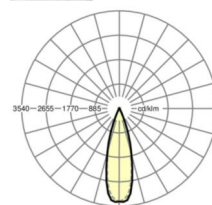

KARAKTERISTIEKEN

Bestelnummer	19445006040
EAN-nummer	4020863410606
CBS-code	94051190
Kenmerken	IP 20, Beschermingsklasse I, BAP 65° < 3000, ENEC10 VDE, F, HACCP DIN10500/voedsel/IFS-toepassingsgerelateerde geschiktheid/BRC, Indoor, CE
Schokbestendigheidsgraad IK	IK03 (-20°C bis 25°C)
Omgevingstemperatuur	ta -20°C naar 25°C
Bijzondere eigenschappen	Ready for IoT
Garantieperiode	5 jaren
Overheidssubsidieprogramma's	BEG - federale subsidie voor efficiënte gebouwen (alleen geldig voor Duitsland)

ELEKTROTECHNIEK

Voorschakelapparaat	Elektronische driver DALI2 (1 stuks)
Systeemprestaties	70W
Netspanning	230V/50Hz
Energie-efficiëntieklasse/Lichtbron	D

LICHTTECHNIEK

Uitvoering	LED, Kleurweergave/Lichtkleur CRI ≥ 80 / 4000K
Kleurtolerantie (MacAdam)	3SDCM
Fotobiologische veiligheid (Armatuur)	RG1
Nominale lichtstroom	10142lm
LED Levensduur	50000h L80/B10 (Tq 25°C)
Lichtopbrengst	145lm/W
Stralingshoek	30° (C0) / 30° (C90)
UGR dw./l.	13.7 / 12.4

MECHANIEK

Kleur behuizing	verkeerswit RAL 9016
Maten (LxBxH/DxH)	1531mm x 55mm x 37mm
Gewicht (netto)	2kg
Montagewijze	Montage draagrailstelsysteem, Lichtstructuur

Maten

L	1531 mm	Lengte
B	55 mm	Breedte
H	37 mm	Hoogte

DEEP-LINK

<https://www.regiolux.de/nl/article/19445006040>