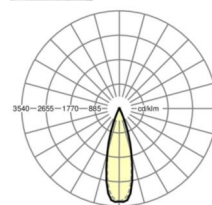

MECHANIEK

Kleur behuizing	verkeerswit RAL 9016
Maten (LxBxH/DxH)	1531mm x 55mm x 37mm
Gewicht (netto)	2kg
Montagewijze	Montage draagrailstelsysteem, Lichtstructuur

Maten

L	1531 mm	Lengte
B	55 mm	Breedte
H	37 mm	Hoogte

DEEP-LINK

<https://www.regiolux.de/nl/article/19445006180>

Referentie	LED 10000lm 865
ηLB	100 %
Φ ↓/↑	99 % / 1 %
UGR dw./l.	13.6 / 12.2
BAP	65° < 3000cd/m²