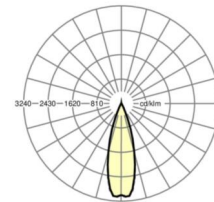

KARAKTERISTIEKEN

Bestelnummer	19445004130
EAN-nummer	4020863404032
CBS-code	94051190
Kenmerken	IP 20, Beschermingsklasse I, ENEC10 VDE, F, HACCP DIN10500/voedsel/IFS-toepassingsgerelateerde geschiktheid/BRC, Indoor, CE
Schokbestendighedsgraad IK	IK03 (-20°C bis 25°C)
Omgevingstemperatuur	ta -20°C naar 25°C
Garantieperiode	5 jaren
Overheidssubsidieprogramma's	BEG - federale subsidie voor efficiënte gebouwen (alleen geldig voor Duitsland)

ELEKTROTECHNIEK

Voorschakelapparaat	Elektronische driver (1 stuks)
Systeemprestaties	68W
Netspanning	230V/50Hz
Aardleischakelaar(s) (inschakelstroom)	10 stuks/B10, 16 stuks/B16, 10 stuks/C10, 16 stuks/C16
Energie-efficiëntieklasse/Lichtbron	C

LICHTTECHNIEK

Uitvoering	LED, Kleurweergave/Lichtkleur CRI ≥ 80 / 3000K
Kleurtolerantie (MacAdam)	3SDCM
Fotobiologische veiligheid (Armatuur)	RG1
Nominale lichtstroom	11208lm
LED Levensduur	50000h L80/B10 (Tq 25°C)
Lichtopbrengst	164lm/W
Stralingshoek	30° (C0) / 30° (C90)
UGR dw./l.	14.0 / 12.9

MECHANIEK

Kleur behuizing	verkeerswit RAL 9016
Maten (LxBxH/DxH)	1531mm x 55mm x 37mm
Gewicht (netto)	2kg
Montagewijze	Montage draagrailstelsysteem, Lichtstructuur

Maten

L	1531 mm	Lengte
B	55 mm	Breedte
H	37 mm	Hoogte

DEEP-LINK

<https://www.regiolux.de/nl/article/19445004130>

Referentie
ηLB
Φ ↓/↑
UGR dw./l.

LED 12000lm 830
100 %
99 % / 1 %
14.0 / 12.9