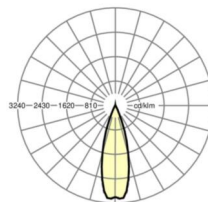

KARAKTERISTIEKEN

Bestelnummer	19445004200
EAN-nummer	4020863403974
CBS-code	94051190
Kenmerken	IP 20, Beschermingsklasse I, ENEC10 VDE, F, HACCP DIN10500/voedsel/IFS-toepassingsgerelateerde geschiktheid/BRC, Indoor, CE
Schokbestendigheidsgraad IK	IK03 (-20°C bis 25°C)
Omgevingstemperatuur	ta -20°C naar 25°C
Garantieperiode	5 jaren
Overheidssubsidieprogramma's	BEG - federale subsidie voor efficiënte gebouwen (alleen geldig voor Duitsland)

ELEKTROTECHNIEK

Voorschakelapparaat	Elektronische driver (1 stuks)
Systeemprestaties	68W
Netspanning	230V/50Hz
Aardleischakelaar(s) (inschakelstroom)	10 stuks/B10, 16 stuks/B16, 10 stuks/C10, 16 stuks/C16
Energie-efficiëntieklasse/Lichtbron	C

LICHTTECHNIEK

Uitvoering	LED, Kleurweergave/Lichtkleur CRI ≥ 80 / 6500K
Kleurtolerantie (MacAdam)	3SDCM
Fotobiologische veiligheid (Armatuur)	RG1
Nominale lichtstroom	11335lm
LED Levensduur	50000h L80/B10 (Tq 25°C)
Lichtopbrengst	166lm/W
Stralingshoek	30° (C0) / 30° (C90)
UGR dw./l.	14.0 / 13.0

MECHANIEK

Kleur behuizing	verkeerswit RAL 9016
Maten (LxBxH/DxH)	1531mm x 55mm x 37mm
Gewicht (netto)	2kg
Montagewijze	Montage draagrailstelsysteem, Lichtstructuur

Maten

L	1531 mm	Lengte
B	55 mm	Breedte
H	37 mm	Hoogte

DEEP-LINK

<https://www.regiolux.de/nl/article/19445004200>

Referentie	LED 12000lm 865
ηLB	100 %
Φ ↓/↑	99 % / 1 %
UGR dw./l.	14.0 / 13.0