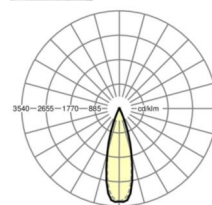

KARAKTERISTIEKEN

Bestelnummer	19445004080
EAN-nummer	4020863404087
CBS-code	94051190
Kenmerken	IP 20, Beschermingsklasse I, BAP 65° < 1500, ENEC10 VDE, F, HACCP DIN10500/voedsel/IFS-toepassingsgerelateerde geschiktheid/BRC, Indoor, CE
Schokbestendigheidsgraad IK	IK03 (-20°C bis 45°C)
Omgevingstemperatuur	ta -20°C naar 45°C
Garantieperiode	5 jaren
Overheidssubsidieprogramma's	BEG - federale subsidie voor efficiënte gebouwen (alleen geldig voor Duitsland)

ELEKTROTECHNIEK

Voorschakelapparaat	Elektronische driver (1 stuks)
Systeemprestaties	26W
Netspanning	230V/50Hz
Energie-efficiëntieklasse/Lichtbron	E

LICHTTECHNIEK

Uitvoering	LED, Kleurweergave/Lichtkleur CRI ≥ 80 / 3000K
Kleurtolerantie (MacAdam)	3SDCM
Fotobiologische veiligheid (Armatuur)	RG1
Nominale lichtstroom	4066lm
LED Levensduur	50000h L80/B10 (Tq 45°C)
Lichtopbrengst	158lm/W
Stralingshoek	30° (C0) / 30° (C90)
UGR dw./l.	10.6 / 9.2

MECHANIEK

Kleur behuizing	verkeerswit RAL 9016
Maten (LxBxH/DxH)	1531mm x 55mm x 37mm
Gewicht (netto)	2kg
Montagewijze	Montage draagrailsysteem, Lichtstructuur

Maten

L	1531 mm	Lengte
B	55 mm	Breedte
H	37 mm	Hoogte

DEEP-LINK

<https://www.regiolux.de/nl/article/19445004080>