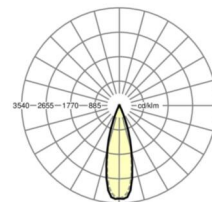

KARAKTERISTIEKEN

Bestelnummer	19445004150
EAN-nummer	4020863404025
CBS-code	94051190
Kenmerken	IP 20, Beschermingsklasse I, BAP 65° < 1500, ENEC10 VDE, F, HACCP DIN10500/voedsel/IFS-toepassingsgerelateerde geschiktheid/BRC, Indoor, CE
Schokbestendigheidsgraad IK	IK03 (-20°C bis 45°C)
Omgevingstemperatuur	ta -20°C naar 45°C
Garantieperiode	5 jaren
Overheidssubsidieprogramma's	BEG - federale subsidie voor efficiënte gebouwen (alleen geldig voor Duitsland)

ELEKTROTECHNIEK

Voorschakelapparaat	Elektronische driver (1 stuks)
Systeemprestaties	26W
Netspanning	230V/50Hz
Energie-efficiëntieklasse/Lichtbron	D

LICHTTECHNIEK

Uitvoering	LED, Kleurweergave/Lichtkleur CRI ≥ 80 / 6500K
Kleurtolerantie (MacAdam)	3SDCM
Fotobiologische veiligheid (Armatuur)	RG1
Nominale lichtstroom	4205lm
LED Levensduur	50000h L80/B10 (Tq 45°C)
Lichtopbrengst	164lm/W
Stralingshoek	30° (C0) / 30° (C90)
UGR dw./l.	10.7 / 9.3

MECHANIEK

Kleur behuizing	verkeerswit RAL 9016
Maten (LxBxH/DxH)	1531mm x 55mm x 37mm
Gewicht (netto)	2kg
Montagewijze	Montage draagrailsysteem, Lichtstructuur

Maten

L	1531 mm	Lengte
B	55 mm	Breedte
H	37 mm	Hoogte

DEEP-LINK

<https://www.regiolux.de/nl/article/19445004150>