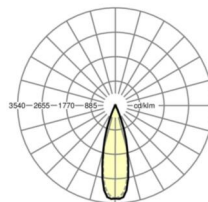

KARAKTERISTIEKEN

Bestelnummer	19445004020
EAN-nummer	4020863404131
CBS-code	94051190
Kenmerken	IP 20, Beschermingsklasse I, BAP 65° < 3000, ENEC10 VDE, F, HACCP DIN10500/voedsel/IFS-toepassingsgerelateerde geschiktheid/BRC, Indoor, CE
Schokbestendigheidsgraad IK	IK03 (-20°C bis 40°C)
Omgevingstemperatuur	ta -20°C naar 40°C
Garantieperiode	5 jaren
Overheidssubsidieprogramma's	BEG - federale subsidie voor efficiënte gebouwen (alleen geldig voor Duitsland)

ELEKTROTECHNIEK

Voorschakelapparaat	Elektronische driver (1 stuks)
Systeemprestaties	37W
Netspanning	230V/50Hz
Energie-efficiëntieklasse/Lichtbron	D

LICHTTECHNIEK

Uitvoering	LED, Kleurweergave/Lichtkleur CRI ≥ 80 / 4000K
Kleurtolerantie (MacAdam)	3SDCM
Fotobiologische veiligheid (Armatuur)	RG1
Nominale lichtstroom	6044lm
LED Levensduur	50000h L80/B10 (Tq 40°C)
Lichtopbrengst	162lm/W
Stralingshoek	30° (C0) / 30° (C90)
UGR dw./l.	11.9 / 10.6

MECHANIEK

Kleur behuizing	verkeerswit RAL 9016
Maten (LxBxH/DxH)	1531mm x 55mm x 37mm
Gewicht (netto)	2kg
Montagewijze	Montage draagrailsysteem, Lichtstructuur

Maten

L	1531 mm	Lengte
B	55 mm	Breedte
H	37 mm	Hoogte

DEEP-LINK

<https://www.regiolum.de/nl/article/19445004020>