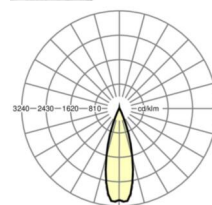

KARAKTERISTIEKEN

Bestelnummer	19445004120
EAN-nummer	4020863404049
CBS-code	94051190
Kenmerken	IP 20, Beschermingsklasse I, BAP 65° < 3000, ENEC10 VDE, F, HACCP DIN10500/voedsel/IFS-toepassingsgerelateerde geschiktheid/BRC, Indoor, CE
Schokbestendigheidsgraad IK	IK03 (-20°C bis 35°C)
Omgevingstemperatuur	ta -20°C naar 35°C
Garantieperiode	5 jaren
Overheidssubsidieprogramma's	BEG - federale subsidie voor efficiënte gebouwen (alleen geldig voor Duitsland)

ELEKTROTECHNIEK

Voorschakelapparaat	Elektronische driver (1 stuks)
Systeemprestaties	53W
Netspanning	230V/50Hz
Energie-efficiëntieklasse/Lichtbron	C

LICHTTECHNIEK

Uitvoering	LED, Kleurweergave/Lichtkleur CRI ≥ 80 / 3000K
Kleurtolerantie (MacAdam)	3SDCM
Fotobiologische veiligheid (Armatuur)	RG1
Nominale lichtstroom	8902lm
LED Levensduur	50000h L80/B10 (Tq 35°C)
Lichtopbrengst	169lm/W
Stralingshoek	30° (C0) / 30° (C90)
UGR dw./l.	13.2 / 12.1

MECHANIEK

Kleur behuizing	verkeerswit RAL 9016
Maten (LxBxH/DxH)	1531mm x 55mm x 37mm
Gewicht (netto)	2kg
Montagewijze	Montage draagrailsysteem, Lichtstructuur

Maten

L	1531 mm	Lengte
B	55 mm	Breedte
H	37 mm	Hoogte

DEEP-LINK

<https://www.regiolux.de/nl/article/19445004120>