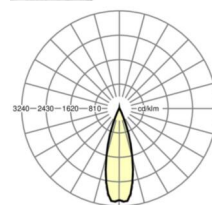

KARAKTERISTIEKEN

Bestelnummer	19445004050
EAN-nummer	4020863404100
CBS-code	94051190
Kenmerken	IP 20, Beschermingsklasse I, BAP 65° < 3000, ENEC10 VDE, F, HACCP DIN10500/voedsel/IFS-toepassingsgerelateerde geschiktheid/BRC, Indoor, CE
Schokbestendigheidsgraad IK	IK03 (-20°C bis 35°C)
Omgevingstemperatuur	ta -20°C naar 35°C
Garantieperiode	5 jaren
Overheidssubsidieprogramma's	BEG - federale subsidie voor efficiënte gebouwen (alleen geldig voor Duitsland)

ELEKTROTECHNIEK

Voorschakelapparaat	Elektronische driver (1 stuks)
Systeemprestaties	53W
Netspanning	230V/50Hz
Energie-efficiëntieklasse/Lichtbron	C

LICHTTECHNIEK

Uitvoering	LED, Kleurweergave/Lichtkleur CRI ≥ 80 / 4000K
Kleurtolerantie (MacAdam)	3SDCM
Fotobiologische veiligheid (Armatuur)	RG1
Nominale lichtstroom	9177lm
LED Levensduur	50000h L80/B10 (Tq 35°C)
Lichtopbrengst	174lm/W
Stralingshoek	30° (C0) / 30° (C90)
UGR dw./l.	13.3 / 12.2

MECHANIEK

Kleur behuizing	verkeerswit RAL 9016
Maten (LxBxH/DxH)	1531mm x 55mm x 37mm
Gewicht (netto)	2kg
Montagewijze	Montage draagrailsysteem, Lichtstructuur

Maten

L	1531 mm	Lengte
B	55 mm	Breedte
H	37 mm	Hoogte

DEEP-LINK

<https://www.regiolux.de/nl/article/19445004050>