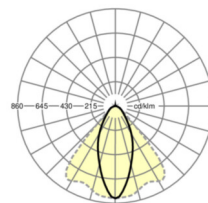

KARAKTERISTIEKEN

Bestelnummer	19420006130
EAN-nummer	4020863408061
CBS-code	94051190
Kenmerken	IP 20, Beschermingsklasse I, ENEC10 VDE, F, HACCP DIN10500/voedsel/IFS-toepassingsgerelateerde geschiktheid/BRC, Indoor, CE
Schokbestendigheidsgraad IK	IK03 (-20°C bis 25°C)
Omgevingstemperatuur	ta -20°C naar 25°C
Bijzondere eigenschappen	Ready for IoT
Garantieperiode	5 jaren
Overheidssubsidieprogramma's	BEG - federale subsidie voor efficiënte gebouwen (alleen geldig voor Duitsland)

ELEKTROTECHNIEK

Voorschakelapparaat	Elektronische driver DALI2 (1 stuks)
Systeemprestaties	68W
Netspanning	230V/50Hz
Energie-efficiëntieklasse/Lichtbron	C

LICHTTECHNIEK

Uitvoering	LED, Kleurweergave/Lichtkleur CRI ≥ 80 / 3000K
Kleurtolerantie (MacAdam)	3SDCM
Fotobiologische veiligheid (Armatuur)	RG1
Nominale lichtstroom	11325lm
LED Levensduur	50000h L80/B10 (Tq 25°C)
Lichtopbrengst	166lm/W
Stralingshoek	40° (C0) / 85° (C90)
UGR dw./l.	21.0 / 23.0

MECHANIEK

Kleur behuizing	verkeerswit RAL 9016
Maten (LxBxH/DxH)	1531mm x 55mm x 37mm
Gewicht (netto)	1.9kg
Montagewijze	Montage draagrailsysteem, Lichtstructuur

Maten

L	1531 mm	Lengte
B	55 mm	Breedte
H	37 mm	Hoogte

DEEP-LINK

<https://www.regiolux.de/nl/article/19420006130>

Referentie	LED 12000lm 830
ηLB	100 %
Φ ↓↑	99 % / 1 %
UGR dw./l.	21.0 / 23.0