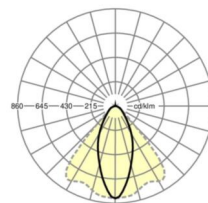

KARAKTERISTIEKEN

Bestelnummer	19420004130
EAN-nummer	4020863397976
CBS-code	94051190
Kenmerken	IP 20, Beschermingsklasse I, ENEC10 VDE, F, HACCP DIN10500/voedsel/IFS-toepassingsgerelateerde geschiktheid/BRC, Indoor, CE
Schokbestendigheidsgraad IK	IK03 (-20°C bis 25°C)
Omgevingstemperatuur	ta -20°C naar 25°C
Garantieperiode	5 jaren
Overheidssubsidieprogramma's	BEG - federale subsidie voor efficiënte gebouwen (alleen geldig voor Duitsland)

ELEKTROTECHNIEK

Voorschakelapparaat	Elektronische driver (1 stuks)
Systeemprestaties	68W
Netspanning	230V/50Hz
Aardleischakelaar(s) (inschakelstroom)	10 stuks/B10, 16 stuks/B16, 10 stuks/C10, 16 stuks/C16
Energie-efficiëntieklasse/Lichtbron	C

LICHTTECHNIEK

Uitvoering	LED, Kleurweergave/Lichtkleur CRI ≥ 80 / 3000K
Kleurtolerantie (MacAdam)	3SDCM
Fotobiologische veiligheid (Armatuur)	RG1
Nominale lichtstroom	11325lm
LED Levensduur	50000h L80/B10 (Tq 25°C)
Lichtopbrengst	166lm/W
Stralingshoek	40° (C0) / 85° (C90)
UGR dw./l.	21.0 / 23.0

MECHANIEK

Kleur behuizing	verkeerswit RAL 9016
Maten (LxBxH/DxH)	1531mm x 55mm x 37mm
Gewicht (netto)	1.9kg
Montagewijze	Montage draagrailsysteem, Lichtstructuur

Maten

L	1531 mm	Lengte
B	55 mm	Breedte
H	37 mm	Hoogte

DEEP-LINK

<https://www.regiolux.de/nl/article/19420004130>

Referentie	LED 12000lm 830
ηLB	100 %
Φ ↓↑	99 % / 1 %
UGR dw./l.	21.0 / 23.0