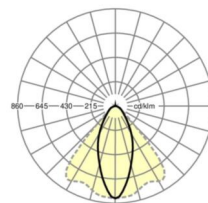

KARAKTERISTIEKEN

Bestelnummer	19420006060
EAN-nummer	4020863408184
CBS-code	94051190
Kenmerken	IP 20, Beschermingsklasse I, ENEC10 VDE, F, HACCP DIN10500/voedsel/IFS-toepassingsgerelateerde geschiktheid/BRC, Indoor, CE
Schokbestendigheidsgraad IK	IK03 (-20°C bis 25°C)
Omgevingstemperatuur	ta -20°C naar 25°C
Bijzondere eigenschappen	Ready for IoT
Garantieperiode	5 jaren
Overheidssubsidieprogramma's	BEG - federale subsidie voor efficiënte gebouwen (alleen geldig voor Duitsland)

ELEKTROTECHNIEK

Voorschakelapparaat	Elektronische driver DALI2 (1 stuks)
Systeemprestaties	68W
Netspanning	230V/50Hz
Energie-efficiëntieklasse/Lichtbron	C

LICHTTECHNIEK

Uitvoering	LED, Kleurweergave/Lichtkleur CRI ≥ 80 / 4000K
Kleurtolerantie (MacAdam)	3SDCM
Fotobiologische veiligheid (Armatuur)	RG1
Nominale lichtstroom	11675lm
LED Levensduur	50000h L80/B10 (Tq 25°C)
Lichtopbrengst	171lm/W
Stralingshoek	40° (C0) / 85° (C90)
UGR dw./l.	21.1 / 23.1

MECHANIEK

Kleur behuizing	verkeerswit RAL 9016
Maten (LxBxH/DxH)	1531mm x 55mm x 37mm
Gewicht (netto)	1.9kg
Montagewijze	Montage draagrailsysteem, Lichtstructuur

Maten

L	1531 mm	Lengte
B	55 mm	Breedte
H	37 mm	Hoogte

DEEP-LINK

<https://www.regiolux.de/nl/article/19420006060>

Referentie	LED 12000lm 840
ηLB	100 %
Φ ↓↑	99 % / 1 %
UGR dw./l.	21.1 / 23.1