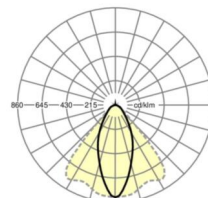

KARAKTERISTIEKEN

Bestelnummer	19420007060
EAN-nummer	4020863418183
CBS-code	94051190
Kenmerken	IP 20, Beschermingsklasse I, F, HACCP DIN10500/voedsel/IFS-toepassingsgerelateerde geschiktheid/BRC, Indoor, CE
Schokbestendigheidsgraad IK	IK03 (5°C bis 25°C)
Omgevingstemperatuur	ta 5°C naar 25°C
Garantieperiode	5 jaren
Overheidssubsidieprogramma's	BEG - federale subsidie voor efficiënte gebouwen (alleen geldig voor Duitsland)

ELEKTROTECHNIEK

Voorschakelapparaat	Elektronische driver noodlicht 3h (1 stuks)
Systeemprestaties	68W
Netspanning	230V/50Hz
Aardlekschakelaar(s) (inschakelstroom)	10 stuks/B10, 16 stuks/B16, 10 stuks/C10, 16 stuks/C16
Energie-efficiëntieklasse/Lichtbron	C

LICHTTECHNIEK

Uitvoering	LED, Kleurweergave/Lichtkleur CRI ≥ 80 / 4000K
Kleurtolerantie (MacAdam)	3SDCM
Fotobiologische veiligheid (Armatuur)	RG1
Nominale lichtstroom	11675lm
Nominale lichtstroom-Noodbedrijf	891lm
LED Levensduur	50000h L80/B10 (Tq 25°C)
Lichtopbrengst	171lm/W
Stralingshoek	40° (C0) / 85° (C90)
UGR dw./l.	21.1 / 23.1

MECHANIEK

Kleur behuizing	verkeerswit RAL 9016
Maten (LxBxH/DxH)	1531mm x 55mm x 37mm
Gewicht (netto)	2.2kg
Montagewijze	Montage draagrailsysteem, Lichtstructuur

Maten

L	1531 mm	Lengte
B	55 mm	Breedte
H	37 mm	Hoogte

DEEP-LINK

<https://www.regiolux.de/nl/article/19420007060>

Referentie	LED 12000lm 840
ηLB	100 %
Φ ↓/↑	99 % / 1 %
UGR dw./l.	21.1 / 23.1