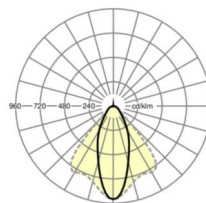

KARAKTERISTIEKEN

Bestelnummer	19420006084
EAN-nummer	4020863408160
CBS-code	94051190
Kenmerken	IP 20, Beschermingsklasse I, ENEC10 VDE, F, HACCP DIN10500/voedsel/IFS-toepassingsgerelateerde geschiktheid/BRC, Indoor, CE
Schokbestendigheidsgraad IK	IK03 (-20°C bis 45°C)
Omgevingstemperatuur	ta -20°C naar 45°C
Bijzondere eigenschappen	Ready for IoT
Garantieperiode	5 jaren
Overheidssubsidieprogramma's	BEG - federale subsidie voor efficiënte gebouwen (alleen geldig voor Duitsland)

ELEKTROTECHNIEK

Voorschakelapparaat	Elektronische driver DALI2 (1 stuk(s))
Systeemprestaties	26W
Netspanning	230V/50Hz
Aardleischakelaar(s) (inschakelstroom)	20 stuks/B10, 32 stuks/B16, 33 stuks/C10, 53 stuks/C16
Energie-efficiëntieklasse/Lichtbron	E

LICHTTECHNIEK

Uitvoering	LED, Kleurweergave/Lichtkleur CRI ≥ 80 / 3000K
Kleurtolerantie (MacAdam)	3SDCM
Fotobiologische veiligheid (Armatuur)	RG1
Nominale lichtstroom	4108lm
LED Levensduur	50000h L80/B10 (Tq 45°C)
Lichtopbrengst	160lm/W
Stralingshoek	40° (C0) / 85° (C90)
UGR dw./l.	17.4 / 19.1

MECHANIEK

Kleur behuizing	zwart RAL 9005
Maten (LxBxH/DxH)	1531mm x 55mm x 37mm
Gewicht (netto)	1.9kg
Montagewijze	Montage draagrailsysteem, Lichtstructuur

Maten

L	1531 mm	Lengte
B	55 mm	Breedte
H	37 mm	Hoogte

DEEP-LINK

<https://www.regiolux.de/nl/article/19420006084>

Referentie	LED 4000lm 830
ηLB	100 %
Φ ↓↑	99 % / 1 %
UGR dw./l.	17.4 / 19.1