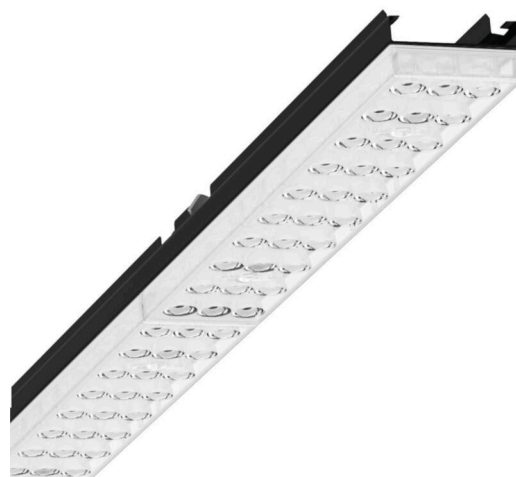

KARAKTERISTIEKEN

Bestelnummer	19420006084
EAN-nummer	4020863408160
CBS-code	94051190
Kenmerken	IP 20, Beschermingsklasse I, ENEC10 VDE, F, HACCP DIN10500/voedsel/IFS-toepassingsgerelateerde geschiktheid/BRC, Indoor, CE
Schokbestendigheidsgraad IK	IK03 (-20°C bis 45°C)
Omgevingstemperatuur	ta -20°C naar 45°C
Bijzondere eigenschappen	Ready for IoT
Garantieperiode	5 jaren
Overheidssubsidieprogramma's	BEG - federale subsidie voor efficiënte gebouwen (alleen geldig voor Duitsland)

ELEKTROTECHNIEK

Voorschakelapparaat	Elektronische driver DALI2 (1 stuk(s))
Systeemprestaties	26W
Netspanning	230V/50Hz
Aardleischakelaar(s) (inschakelstroom)	20 stuks/B10, 32 stuks/B16, 33 stuks/C10, 53 stuks/C16
Energie-efficiëntieklasse/Lichtbron	E

LICHTTECHNIEK

Uitvoering	LED, Kleurweergave/Lichtkleur CRI ≥ 80 / 3000K
Kleurtolerantie (MacAdam)	3SDCM
Fotobiologische veiligheid (Armatuur)	RG1
Nominale lichtstroom	4108lm
LED Levensduur	50000h L80/B10 (Tq 45°C)
Lichtopbrengst	160lm/W
Stralingshoek	40° (C0) / 85° (C90)
UGR dw./l.	17.4 / 19.1

MECHANIEK

Kleur behuizing	zwart RAL 9005
Maten (LxBxH/DxH)	1531mm x 55mm x 37mm
Gewicht (netto)	1.9kg
Montagewijze	Montage draagrailsysteem, Lichtstructuur

Maten

L	1531 mm	Lengte
B	55 mm	Breedte
H	37 mm	Hoogte

DEEP-LINK

<https://www.regiolux.de/nl/article/19420006084>

Referentie	LED 4000lm 830
ηLB	100 %
Φ ↓↑	99 % / 1 %
UGR dw./l.	17.4 / 19.1