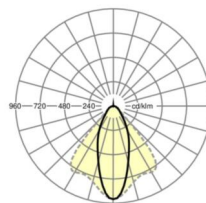

KARAKTERISTIEKEN

Bestelnummer	19420004085
EAN-nummer	4020863398065
CBS-code	94051190
Kenmerken	IP 20, Beschermingsklasse I, ENEC10 VDE, F, HACCP DIN10500/voedsel/IFS-toepassingsgerelateerde geschiktheid/BRC, Indoor, CE
Schokbestendigheidsgraad IK	IK03 (-20°C bis 45°C)
Omgevingstemperatuur	ta -20°C naar 45°C
Garantieperiode	5 jaren
Overheidssubsidieprogramma's	BEG - federale subsidie voor efficiënte gebouwen (alleen geldig voor Duitsland)

ELEKTROTECHNIEK

Voorschakelapparaat	Elektronische driver (1 stuks)
Systeemprestaties	26W
Netspanning	230V/50Hz
Energie-efficiëntieklasse/Lichtbron	E

LICHTTECHNIEK

Uitvoering	LED, Kleurweergave/Lichtkleur CRI ≥ 80 / 3000K
Kleurtolerantie (MacAdam)	3SDCM
Fotobiologische veiligheid (Armatuur)	RG1
Nominale lichtstroom	4108lm
LED Levensduur	50000h L80/B10 (Tq 45°C)
Lichtopbrengst	160lm/W
Stralingshoek	40° (C0) / 85° (C90)
UGR dw./l.	17.4 / 19.1

MECHANIEK

Kleur behuizing	zilvergrijs/wit aluminium RAL 9006/
Maten (LxBxH/DxH)	1531mm x 55mm x 37mm
Gewicht (netto)	1.9kg
Montagewijze	Montage draagrailsysteem, Lichtstructuur

Maten

L	1531 mm	Lengte
B	55 mm	Breedte
H	37 mm	Hoogte

DEEP-LINK

<https://www.regiolux.de/nl/article/19420004085>

Referentie	LED 4000lm 830
ηLB	100 %
Φ ↓↑	99 % / 1 %
UGR dw./l.	17.4 / 19.1