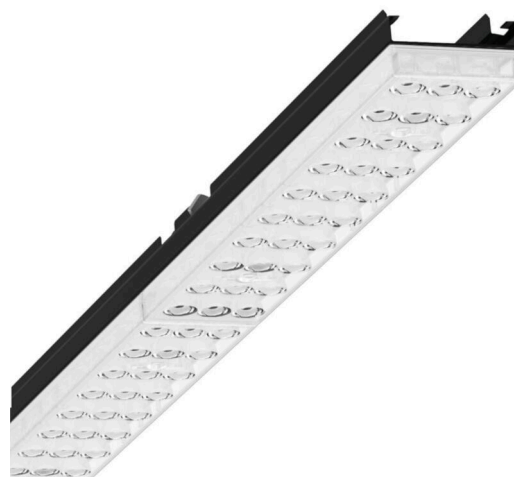

KARAKTERISTIEKEN

Bestelnummer	19420004084
EAN-nummer	4020863398072
CBS-code	94051190
Kenmerken	IP 20, Beschermingsklasse I, ENEC10 VDE, F, HACCP DIN10500/voedsel/IFS-toepassingsgerelateerde geschiktheid/BRC, Indoor, CE
Schokbestendigheidsgraad IK	IK03 (-20°C bis 45°C)
Omgevingstemperatuur	ta -20°C naar 45°C
Garantieperiode	5 jaren
Overheidssubsidieprogramma's	BEG - federale subsidie voor efficiënte gebouwen (alleen geldig voor Duitsland)

ELEKTROTECHNIEK

Voorschakelapparaat	Elektronische driver (1 stuks)
Systeemprestaties	26W
Netspanning	230V/50Hz
Energie-efficiëntieklasse/Lichtbron	E

LICHTTECHNIEK

Uitvoering	LED, Kleurweergave/Lichtkleur CRI ≥ 80 / 3000K
Kleurtolerantie (MacAdam)	3SDCM
Fotobiologische veiligheid (Armatuur)	RG1
Nominale lichtstroom	4108lm
LED Levensduur	50000h L80/B10 (Tq 45°C)
Lichtopbrengst	160lm/W
Stralingshoek	40° (C0) / 85° (C90)
UGR dw./l.	17.4 / 19.1

MECHANIEK

Kleur behuizing	zwart RAL 9005
Maten (LxBxH/DxH)	1531mm x 55mm x 37mm
Gewicht (netto)	1.9kg
Montagewijze	Montage draagrailsysteem, Lichtstructuur

Maten

L	1531 mm	Lengte
B	55 mm	Breedte
H	37 mm	Hoogte

DEEP-LINK

<https://www.regiolux.de/nl/article/19420004084>

Referentie	LED 4000lm 830
ηLB	100 %
Φ ↓/↑	99 % / 1 %
UGR dw./l.	17.4 / 19.1