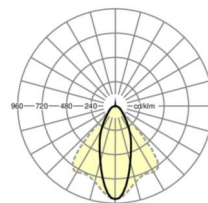

KARAKTERISTIEKEN

Bestelnummer	19420004080
EAN-nummer	4020863398089
CBS-code	94051190
Kenmerken	IP 20, Beschermingsklasse I, ENEC10 VDE, F, HACCP DIN10500/voedsel/IFS-toepassingsgerelateerde geschiktheid/BRC, Indoor, CE
Schokbestendigheidsgraad IK	IK03 (-20°C bis 45°C)
Omgevingstemperatuur	ta -20°C naar 45°C
Garantieperiode	5 jaren
Overheidssubsidieprogramma's	BEG - federale subsidie voor efficiënte gebouwen (alleen geldig voor Duitsland)

ELEKTROTECHNIEK

Voorschakelapparaat	Elektronische driver (1 stuks)
Systeemprestaties	26W
Netspanning	230V/50Hz
Energie-efficiëntieklasse/Lichtbron	E

LICHTTECHNIEK

Uitvoering	LED, Kleurweergave/Lichtkleur CRI ≥ 80 / 3000K
Kleurtolerantie (MacAdam)	3SDCM
Fotobiologische veiligheid (Armatuur)	RG1
Nominale lichtstroom	4108lm
LED Levensduur	50000h L80/B10 (Tq 45°C)
Lichtopbrengst	160lm/W
Stralingshoek	40° (C0) / 85° (C90)
UGR dw./l.	17.4 / 19.1

MECHANIEK

Kleur behuizing	verkeerswit RAL 9016
Maten (LxBxH/DxH)	1531mm x 55mm x 37mm
Gewicht (netto)	1.9kg
Montagewijze	Montage draagrailsysteem, Lichtstructuur

Maten

L	1531 mm	Lengte
B	55 mm	Breedte
H	37 mm	Hoogte

DEEP-LINK

<https://www.regiolux.de/nl/article/19420004080>

Referentie	LED 4000lm 830
ηLB	100 %
Φ ↓/↑	99 % / 1 %
UGR dw./l.	17.4 / 19.1