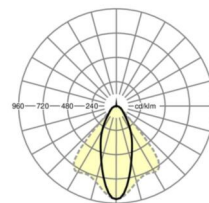

KARAKTERISTIEKEN

Bestelnummer	19420006015
EAN-nummer	4020863408276
CBS-code	94051190
Kenmerken	IP 20, Beschermingsklasse I, ENEC10 VDE, F, HACCP DIN10500/voedsel/IFS-toepassingsgerelateerde geschiktheid/BRC, Indoor, CE
Schokbestendigheidsgraad IK	IK03 (-20°C bis 45°C)
Omgevingstemperatuur	ta -20°C naar 45°C
Bijzondere eigenschappen	Ready for IoT
Garantieperiode	5 jaren
Overheidssubsidieprogramma's	BEG - federale subsidie voor efficiënte gebouwen (alleen geldig voor Duitsland)

ELEKTROTECHNIEK

Voorschakelapparaat	Elektronische driver DALI2 (1 stuks)
Systeemprestaties	26W
Netspanning	230V/50Hz
Aardleischakelaar(s) (inschakelstroom)	13 stuks/B10, 21 stuks/B16, 21 stuks/C10, 35 stuks/C16
Energie-efficiëntieklasse/Lichtbron	D

LICHTTECHNIEK

Uitvoering	LED, Kleurweergave/Lichtkleur CRI ≥ 80 / 4000K
Kleurtolerantie (MacAdam)	3SDCM
Fotobiologische veiligheid (Armatuur)	RG1
Nominale lichtstroom	4412lm
LED Levensduur	50000h L80/B10 (Tq 45°C)
Lichtopbrengst	172lm/W
Stralingshoek	40° (C0) / 85° (C90)
UGR dw./l.	17.6 / 19.3

MECHANIEK

Kleur behuizing	zilvergrijs/wit aluminium RAL 9006/
Maten (LxBxH/DxH)	1531mm x 55mm x 37mm
Gewicht (netto)	1.9kg
Montagewijze	Montage draagrailsysteem, Lichtstructuur

Maten

L	1531 mm	Lengte
B	55 mm	Breedte
H	37 mm	Hoogte

DEEP-LINK

<https://www.regiolux.de/nl/article/19420006015>

Referentie	LED 4000lm 840
η_{LB}	100 %
$\Phi \uparrow \downarrow$	99 % / 1 %
UGR dw./l.	17.6 / 19.3