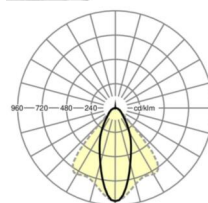

KARAKTERISTIEKEN

Bestelnummer	19420006014
EAN-nummer	4020863408283
CBS-code	94051190
Kenmerken	IP 20, Beschermingsklasse I, ENEC10 VDE, F, HACCP DIN10500/voedsel/IFS-toepassingsgerelateerde geschiktheid/BRC, Indoor, CE
Schokbestendigheidsgraad IK	IK03 (-20°C bis 45°C)
Omgevingstemperatuur	ta -20°C naar 45°C
Bijzondere eigenschappen	Ready for IoT
Garantieperiode	5 jaren
Overheidssubsidieprogramma's	BEG - federale subsidie voor efficiënte gebouwen (alleen geldig voor Duitsland)

ELEKTROTECHNIEK

Voorschakelapparaat	Elektronische driver DALI2 (1 stuk(s))
Systeemprestaties	26W
Netspanning	230V/50Hz
Aardleischakelaar(s) (inschakelstroom)	13 stuks/B10, 21 stuks/B16, 21 stuks/C10, 35 stuks/C16
Energie-efficiëntieklasse/Lichtbron	D

LICHTTECHNIEK

Uitvoering	LED, Kleurweergave/Lichtkleur CRI ≥ 80 / 4000K
Kleurtolerantie (MacAdam)	3SDCM
Fotobiologische veiligheid (Armatuur)	RG1
Nominale lichtstroom	4412lm
LED Levensduur	50000h L80/B10 (Tq 45°C)
Lichtopbrengst	172lm/W
Stralingshoek	40° (C0) / 85° (C90)
UGR dw./l.	17.6 / 19.3

MECHANIEK

Kleur behuizing	zwart RAL 9005
Maten (LxBxH/DxH)	1531mm x 55mm x 37mm
Gewicht (netto)	1.9kg
Montagewijze	Montage draagrailsysteem, Lichtstructuur

Maten

L	1531 mm	Lengte
B	55 mm	Breedte
H	37 mm	Hoogte

DEEP-LINK

<https://www.regiolux.de/nl/article/19420006014>

Referentie	LED 4000lm 840
ηLB	100 %
Φ ↓↑	99 % / 1 %
UGR dw./l.	17.6 / 19.3