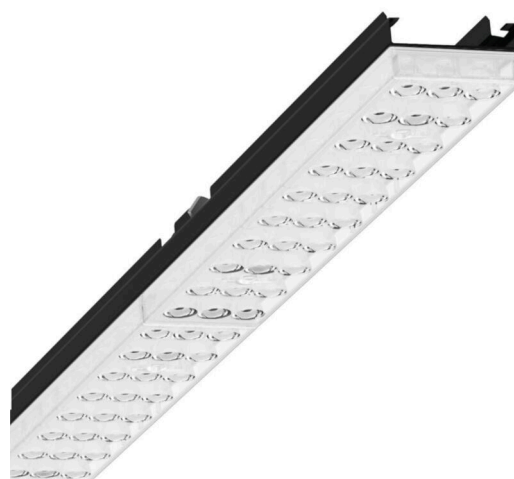

KARAKTERISTIEKEN

Bestelnummer	19420006014
EAN-nummer	4020863408283
CBS-code	94051190
Kenmerken	IP 20, Beschermingsklasse I, ENEC10 VDE, F, HACCP DIN10500/voedsel/IFS-toepassingsgerelateerde geschiktheid/BRC, Indoor, CE
Schokbestendigheidsgraad IK	IK03 (-20°C bis 45°C)
Omgevingstemperatuur	ta -20°C naar 45°C
Bijzondere eigenschappen	Ready for IoT
Garantieperiode	5 jaren
Overheidssubsidieprogramma's	BEG - federale subsidie voor efficiënte gebouwen (alleen geldig voor Duitsland)

ELEKTROTECHNIEK

Voorschakelapparaat	Elektronische driver DALI2 (1 stuk(s))
Systeemprestaties	26W
Netspanning	230V/50Hz
Aardleischakelaar(s) (inschakelstroom)	13 stuks/B10, 21 stuks/B16, 21 stuks/C10, 35 stuks/C16
Energie-efficiëntieklasse/Lichtbron	D

LICHTTECHNIEK

Uitvoering	LED, Kleurweergave/Lichtkleur CRI ≥ 80 / 4000K
Kleurtolerantie (MacAdam)	3SDCM
Fotobiologische veiligheid (Armatuur)	RG1
Nominale lichtstroom	4412lm
LED Levensduur	50000h L80/B10 (Tq 45°C)
Lichtopbrengst	172lm/W
Stralingshoek	40° (C0) / 85° (C90)
UGR dw./l.	17.6 / 19.3

MECHANIEK

Kleur behuizing	zwart RAL 9005
Maten (LxBxH/DxH)	1531mm x 55mm x 37mm
Gewicht (netto)	1.9kg
Montagewijze	Montage draagrailsysteem, Lichtstructuur

Maten

L	1531 mm	Lengte
B	55 mm	Breedte
H	37 mm	Hoogte

DEEP-LINK

<https://www.regiolux.de/nl/article/19420006014>

Referentie	LED 4000lm 840
ηLB	100 %
Φ ↓↑	99 % / 1 %
UGR dw./l.	17.6 / 19.3