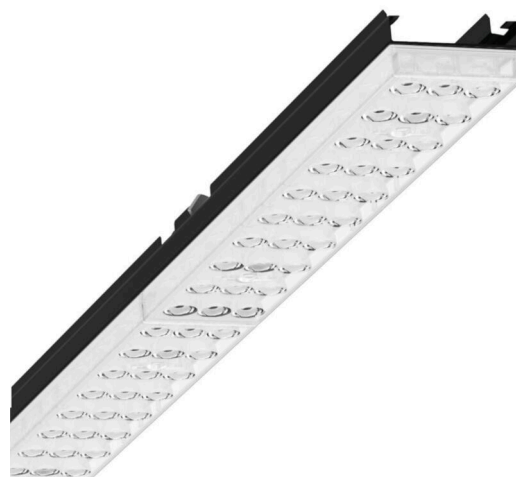

KARAKTERISTIEKEN

Bestelnummer	19420004014
EAN-nummer	4020863398195
CBS-code	94051190
Kenmerken	IP 20, Beschermingsklasse I, ENEC10 VDE, F, HACCP DIN10500/voedsel/IFS-toepassingsgerelateerde geschiktheid/BRC, Indoor, CE
Schokbestendigheidsgraad IK	IK03 (-20°C bis 45°C)
Omgevingstemperatuur	ta -20°C naar 45°C
Garantieperiode	5 jaren
Overheidssubsidieprogramma's	BEG - federale subsidie voor efficiënte gebouwen (alleen geldig voor Duitsland)

ELEKTROTECHNIEK

Voorschakelapparaat	Elektronische driver (1 stuks)
Systeemprestaties	26W
Netspanning	230V/50Hz
Energie-efficiëntieklasse/Lichtbron	D

LICHTTECHNIEK

Uitvoering	LED, Kleurweergave/Lichtkleur CRI ≥ 80 / 4000K
Kleurtolerantie (MacAdam)	3SDCM
Fotobiologische veiligheid (Armatuur)	RG1
Nominale lichtstroom	4412lm
LED Levensduur	50000h L80/B10 (Tq 45°C)
Lichtopbrengst	172lm/W
Stralingshoek	40° (C0) / 85° (C90)
UGR dw./l.	17.6 / 19.3

MECHANIEK

Kleur behuizing	zwart RAL 9005
Maten (LxBxH/DxH)	1531mm x 55mm x 37mm
Gewicht (netto)	1.9kg
Montagewijze	Montage draagrailsysteem, Lichtstructuur

Maten

L	1531 mm	Lengte
B	55 mm	Breedte
H	37 mm	Hoogte

DEEP-LINK

<https://www.regiolux.de/nl/article/19420004014>

Referentie	LED 4000lm 840
ηLB	100 %
Φ ↓↑	99 % / 1 %
UGR dw./l.	17.6 / 19.3