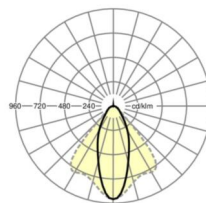

KARAKTERISTIEKEN

Bestelnummer	19420006150
EAN-nummer	4020863408054
CBS-code	94051190
Kenmerken	IP 20, Beschermingsklasse I, ENEC10 VDE, F, HACCP DIN10500/voedsel/IFS-toepassingsgerelateerde geschiktheid/BRC, Indoor, CE
Schokbestendigheidsgraad IK	IK03 (-20°C bis 45°C)
Omgevingstemperatuur	ta -20°C naar 45°C
Bijzondere eigenschappen	Ready for IoT
Garantieperiode	5 jaren
Overheidssubsidieprogramma's	BEG - federale subsidie voor efficiënte gebouwen (alleen geldig voor Duitsland)

ELEKTROTECHNIEK

Voorschakelapparaat	Elektronische driver DALI2 (1 stuk(s))
Systeemprestaties	26W
Netspanning	230V/50Hz
Aardleischakelaar(s) (inschakelstroom)	20 stuks/B10, 32 stuks/B16, 33 stuks/C10, 53 stuks/C16
Energie-efficiëntieklasse/Lichtbron	D

LICHTTECHNIEK

Uitvoering	LED, Kleurweergave/Lichtkleur CRI ≥ 80 / 6500K
Kleurtolerantie (MacAdam)	3SDCM
Fotobiologische veiligheid (Armatuur)	RG1
Nominale lichtstroom	4249lm
LED Levensduur	50000h L80/B10 (Tq 45°C)
Lichtopbrengst	165lm/W
Stralingshoek	40° (C0) / 85° (C90)
UGR dw./l.	17.5 / 19.2

MECHANIEK

Kleur behuizing	verkeerswit RAL 9016
Maten (LxBxH/DxH)	1531mm x 55mm x 37mm
Gewicht (netto)	1.9kg
Montagewijze	Montage draagrailsysteem, Lichtstructuur

Maten

L	1531 mm	Lengte
B	55 mm	Breedte
H	37 mm	Hoogte

DEEP-LINK

<https://www.regiolux.de/nl/article/19420006150>

Referentie	LED 4000lm 865
ηLB	100 %
Φ ↓↑	99 % / 1 %
UGR dw./l.	17.5 / 19.2