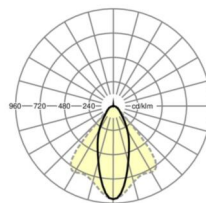

KARAKTERISTIEKEN

Bestelnummer	19420006090
EAN-nummer	4020863408146
CBS-code	94051190
Kenmerken	IP 20, Beschermingsklasse I, ENEC10 VDE, F, HACCP DIN10500/voedsel/IFS-toepassingsgerelateerde geschiktheid/BRC, Indoor, CE
Schokbestendigheidsgraad IK	IK03 (-20°C bis 40°C)
Omgevingstemperatuur	ta -20°C naar 40°C
Bijzondere eigenschappen	Ready for IoT
Garantieperiode	5 jaren
Overheidssubsidieprogramma's	BEG - federale subsidie voor efficiënte gebouwen (alleen geldig voor Duitsland)

ELEKTROTECHNIEK

Voorschakelapparaat	Elektronische driver DALI2 (1 stuk(s))
Systeemprestaties	37W
Netspanning	230V/50Hz
Aardleischakelaar(s) (inschakelstroom)	13 stuks/B10, 21 stuks/B16, 21 stuks/C10, 35 stuks/C16
Energie-efficiëntieklasse/Lichtbron	E

LICHTTECHNIEK

Uitvoering	LED, Kleurweergave/Lichtkleur CRI ≥ 80 / 3000K
Kleurtolerantie (MacAdam)	3SDCM
Fotobiologische veiligheid (Armatuur)	RG1
Nominale lichtstroom	5685lm
LED Levensduur	50000h L80/B10 (Tq 40°C)
Lichtopbrengst	152lm/W
Stralingshoek	40° (C0) / 85° (C90)
UGR dw./l.	18.5 / 20.2

MECHANIEK

Kleur behuizing	verkeerswit RAL 9016
Maten (LxBxH/DxH)	1531mm x 55mm x 37mm
Gewicht (netto)	1.9kg
Montagewijze	Montage draagrailsysteem, Lichtstructuur

Maten

L	1531 mm	Lengte
B	55 mm	Breedte
H	37 mm	Hoogte

DEEP-LINK

<https://www.regiolux.de/nl/article/19420006090>

Referentie	LED 6000lm 830
ηLB	100 %
Φ ↓↑	99 % / 1 %
UGR dw./l.	18.5 / 20.2