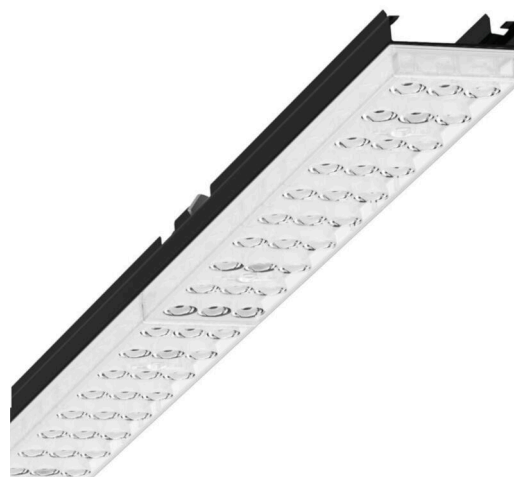

Armatuurunit - Individual.Lens.Optic - direct diepstralend - visueel doorlopend

Armatuurunit van verzinkt, geprofileerd plaatstaal, oppervlak gecoat met polyesterhars. Gereedschapsloze bevestiging met in het design geïntegreerde druksluitingen waarborgt bescherming tegen diefstal en demontage. Kleur behuizing zwart RAL 9005; Lichtverdeling direct diepstralend via Individual.Lens.Optic van PMMA-kunststof. De individuele lensoptiek zorgt voor hoog montagegemak en is onderhoudsvriendelijk door het gemakkelijk te reinigen oppervlak. Het ritme van de 3-rijige individuele lensopstelling is binnen en over de armatuurunits perfect gecoördineerd en zorgt voor een homogene uitstraling in het pand.

MECHANIEK

Kleur behuizing	zwart RAL 9005
Maten (LxBxH/DxH)	1531mm x 55mm x 37mm
Gewicht (netto)	1.9kg
Montagewijze	Montage draagrailsysteem, Lichtstructuur

Maten

L	1531 mm	Lengte
B	55 mm	Breedte
H	37 mm	Hoogte

DEEP-LINK

<https://www.regiolux.de/nl/article/19420004094>

Referentie	LED 6000lm 830
ηLB	100 %
Φ ↓↑	99 % / 1 %
UGR dw./l.	18.5 / 20.2