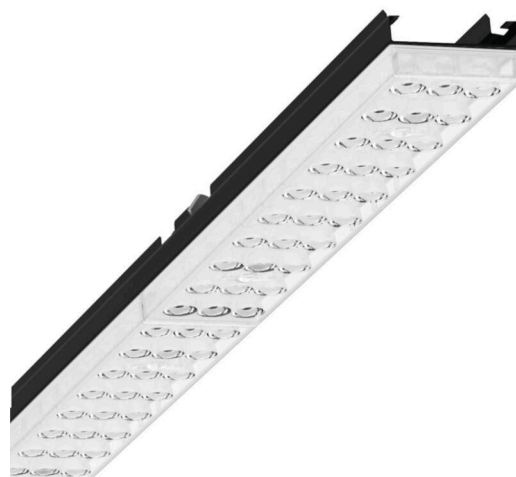

KARAKTERISTIEKEN

Bestelnummer	19420004024
EAN-nummer	4020863398164
CBS-code	94051190
Kenmerken	IP 20, Beschermingsklasse I, ENEC10 VDE, F, HACCP DIN10500/voedsel/IFS-toepassingsgerelateerde geschiktheid/BRC, Indoor, CE
Schokbestendigheidsgraad IK	IK03 (-20°C bis 40°C)
Omgevingstemperatuur	ta -20°C naar 40°C
Garantieperiode	5 jaren
Overheidssubsidieprogramma's	BEG - federale subsidie voor efficiënte gebouwen (alleen geldig voor Duitsland)

ELEKTROTECHNIEK

Voorschakelapparaat	Elektronische driver (1 stuks)
Systeemprestaties	37W
Netspanning	230V/50Hz
Energie-efficiëntieklasse/Lichtbron	D

LICHTTECHNIEK

Uitvoering	LED, Kleurweergave/Lichtkleur CRI ≥ 80 / 4000K
Kleurtolerantie (MacAdam)	3SDCM
Fotobiologische veiligheid (Armatuur)	RG1
Nominale lichtstroom	6106lm
LED Levensduur	50000h L80/B10 (Tq 40°C)
Lichtopbrengst	163lm/W
Stralingshoek	40° (C0) / 85° (C90)
UGR dw./l.	18.7 / 20.5

MECHANIEK

Kleur behuizing	zwart RAL 9005
Maten (LxBxH/DxH)	1531mm x 55mm x 37mm
Gewicht (netto)	1.9kg
Montagewijze	Montage draagrailsysteem, Lichtstructuur

Maten

L	1531 mm	Lengte
B	55 mm	Breedte
H	37 mm	Hoogte

DEEP-LINK

<https://www.regiolux.de/nl/article/19420004024>

Referentie	LED 6000lm 840
ηLB	100 %
Φ ↓↑	99 % / 1 %
UGR dw./l.	18.7 / 20.5