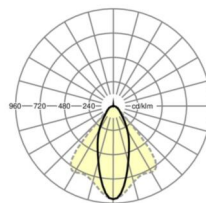

KARAKTERISTIEKEN

Bestelnummer	19420004024
EAN-nummer	4020863398164
CBS-code	94051190
Kenmerken	IP 20, Beschermingsklasse I, ENEC10 VDE, F, HACCP DIN10500/voedsel/IFS-toepassingsgerelateerde geschiktheid/BRC, Indoor, CE
Schokbestendigheidsgraad IK	IK03 (-20°C bis 40°C)
Omgevingstemperatuur	ta -20°C naar 40°C
Garantieperiode	5 jaren
Overheidssubsidieprogramma's	BEG - federale subsidie voor efficiënte gebouwen (alleen geldig voor Duitsland)

ELEKTROTECHNIEK

Voorschakelapparaat	Elektronische driver (1 stuks)
Systeemprestaties	37W
Netspanning	230V/50Hz
Energie-efficiëntieklasse/Lichtbron	D

LICHTTECHNIEK

Uitvoering	LED, Kleurweergave/Lichtkleur CRI ≥ 80 / 4000K
Kleurtolerantie (MacAdam)	3SDCM
Fotobiologische veiligheid (Armatuur)	RG1
Nominale lichtstroom	6106lm
LED Levensduur	50000h L80/B10 (Tq 40°C)
Lichtopbrengst	163lm/W
Stralingshoek	40° (C0) / 85° (C90)
UGR dw./l.	18.7 / 20.5

MECHANIEK

Kleur behuizing	zwart RAL 9005
Maten (LxBxH/DxH)	1531mm x 55mm x 37mm
Gewicht (netto)	1.9kg
Montagewijze	Montage draagrailsysteem, Lichtstructuur

Maten

L	1531 mm	Lengte
B	55 mm	Breedte
H	37 mm	Hoogte

DEEP-LINK

<https://www.regiolux.de/nl/article/19420004024>

Referentie	LED 6000lm 840
ηLB	100 %
Φ ↓↑	99 % / 1 %
UGR dw./l.	18.7 / 20.5