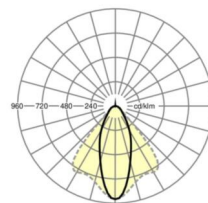

KARAKTERISTIEKEN

Bestelnummer	19420004020
EAN-nummer	4020863398171
CBS-code	94051190
Kenmerken	IP 20, Beschermingsklasse I, ENEC10 VDE, F, HACCP DIN10500/voedsel/IFS-toepassingsgerelateerde geschiktheid/BRC, Indoor, CE
Schokbestendigheidsgraad IK	IK03 (-20°C bis 40°C)
Omgevingstemperatuur	ta -20°C naar 40°C
Garantieperiode	5 jaren
Overheidssubsidieprogramma's	BEG - federale subsidie voor efficiënte gebouwen (alleen geldig voor Duitsland)

ELEKTROTECHNIEK

Voorschakelapparaat	Elektronische driver (1 stuks)
Systeemprestaties	37W
Netspanning	230V/50Hz
Energie-efficiëntieklasse/Lichtbron	D

LICHTTECHNIEK

Uitvoering	LED, Kleurweergave/Lichtkleur CRI ≥ 80 / 4000K
Kleurtolerantie (MacAdam)	3SDCM
Fotobiologische veiligheid (Armatuur)	RG1
Nominale lichtstroom	6106lm
LED Levensduur	50000h L80/B10 (Tq 40°C)
Lichtopbrengst	163lm/W
Stralingshoek	40° (C0) / 85° (C90)
UGR dw./l.	18.7 / 20.5

MECHANIEK

Kleur behuizing	verkeerswit RAL 9016
Maten (LxBxH/DxH)	1531mm x 55mm x 37mm
Gewicht (netto)	1.9kg
Montagewijze	Montage draagrailsysteem, Lichtstructuur

Maten

L	1531 mm	Lengte
B	55 mm	Breedte
H	37 mm	Hoogte

DEEP-LINK

<https://www.regiolux.de/nl/article/19420004020>

Referentie	LED 6000lm 840
ηLB	100 %
Φ ↓↑	99 % / 1 %
UGR dw./l.	18.7 / 20.5