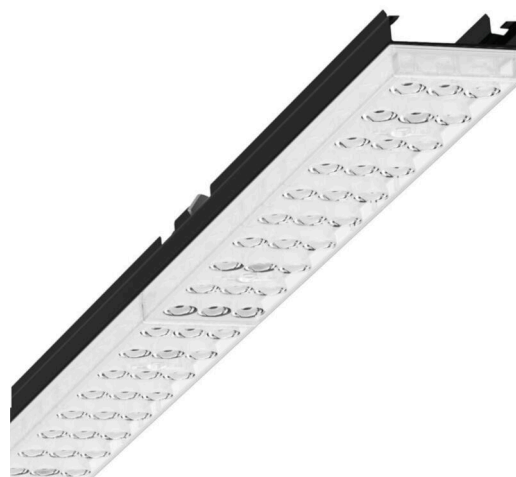

KARAKTERISTIEKEN

Bestelnummer	19420006164
EAN-nummer	4020863408016
CBS-code	94051190
Kenmerken	IP 20, Beschermingsklasse I, ENEC10 VDE, F, HACCP DIN10500/voedsel/IFS-toepassingsgerelateerde geschiktheid/BRC, Indoor, CE
Schokbestendigheidsgraad IK	IK03 (-20°C bis 40°C)
Omgevingstemperatuur	ta -20°C naar 40°C
Bijzondere eigenschappen	Ready for IoT
Garantieperiode	5 jaren
Overheidssubsidieprogramma's	BEG - federale subsidie voor efficiënte gebouwen (alleen geldig voor Duitsland)

ELEKTROTECHNIEK

Voorschakelapparaat	Elektronische driver DALI2 (1 stuk(s))
Systeemprestaties	37W
Netspanning	230V/50Hz
Aardleischakelaar(s) (inschakelstroom)	20 stuks/B10, 32 stuks/B16, 33 stuks/C10, 53 stuks/C16
Energie-efficiëntieklasse/Lichtbron	D

LICHTTECHNIEK

Uitvoering	LED, Kleurweergave/Lichtkleur CRI ≥ 80 / 6500K
Kleurtolerantie (MacAdam)	3SDCM
Fotobiologische veiligheid (Armatuur)	RG1
Nominale lichtstroom	5880lm
LED Levensduur	50000h L80/B10 (Tq 40°C)
Lichtopbrengst	157lm/W
Stralingshoek	40° (C0) / 85° (C90)
UGR dw./l.	18.6 / 20.3

MECHANIEK

Kleur behuizing	zwart RAL 9005
Maten (LxBxH/DxH)	1531mm x 55mm x 37mm
Gewicht (netto)	1.9kg
Montagewijze	Montage draagrailsysteem, Lichtstructuur

Maten

L	1531 mm	Lengte
B	55 mm	Breedte
H	37 mm	Hoogte

DEEP-LINK

<https://www.regiolux.de/nl/article/19420006164>

Referentie	LED 6000lm 865
ηLB	100 %
Φ ↓↑	99 % / 1 %
UGR dw./l.	18.6 / 20.3