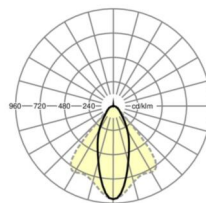

KARAKTERISTIEKEN

Bestelnummer	19420004164
EAN-nummer	4020863397921
CBS-code	94051190
Kenmerken	IP 20, Beschermingsklasse I, ENEC10 VDE, F, HACCP DIN10500/voedsel/IFS-toepassingsgerelateerde geschiktheid/BRC, Indoor, CE
Schokbestendigheidsgraad IK	IK03 (-20°C bis 40°C)
Omgevingstemperatuur	ta -20°C naar 40°C
Garantieperiode	5 jaren
Overheidssubsidieprogramma's	BEG - federale subsidie voor efficiënte gebouwen (alleen geldig voor Duitsland)

ELEKTROTECHNIEK

Voorschakelapparaat	Elektronische driver (1 stuks)
Systeemprestaties	37W
Netspanning	230V/50Hz
Energie-efficiëntieklasse/Lichtbron	D

LICHTTECHNIEK

Uitvoering	LED, Kleurweergave/Lichtkleur CRI ≥ 80 / 6500K
Kleurtolerantie (MacAdam)	3SDCM
Fotobiologische veiligheid (Armatuur)	RG1
Nominale lichtstroom	5880lm
LED Levensduur	50000h L80/B10 (Tq 40°C)
Lichtopbrengst	157lm/W
Stralingshoek	40° (C0) / 85° (C90)
UGR dw./l.	18.6 / 20.3

MECHANIEK

Kleur behuizing	zwart RAL 9005
Maten (LxBxH/DxH)	1531mm x 55mm x 37mm
Gewicht (netto)	1.9kg
Montagewijze	Montage draagrailsysteem, Lichtstructuur

Maten

L	1531 mm	Lengte
B	55 mm	Breedte
H	37 mm	Hoogte

DEEP-LINK

<https://www.regiolux.de/nl/article/19420004164>

Referentie	LED 6000lm 865
ηLB	100 %
Φ ↓↑	99 % / 1 %
UGR dw./l.	18.6 / 20.3