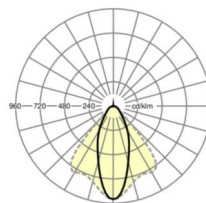

KARAKTERISTIEKEN

Bestelnummer	19420004105
EAN-nummer	4020863398003
CBS-code	94051190
Kenmerken	IP 20, Beschermingsklasse I, ENEC10 VDE, F, HACCP DIN10500/voedsel/IFS-toepassingsgerelateerde geschiktheid/BRC, Indoor, CE
Schokbestendigheidsgraad IK	IK03 (-20°C bis 35°C)
Omgevingstemperatuur	ta -20°C naar 35°C
Garantieperiode	5 jaren
Overheidssubsidieprogramma's	BEG - federale subsidie voor efficiënte gebouwen (alleen geldig voor Duitsland)

ELEKTROTECHNIEK

Voorschakelapparaat	Elektronische driver (1 stuks)
Systeemprestaties	53W
Netspanning	230V/50Hz
Energie-efficiëntieklasse/Lichtbron	E

LICHTTECHNIEK

Uitvoering	LED, Kleurweergave/Lichtkleur CRI ≥ 80 / 3000K
Kleurtolerantie (MacAdam)	3SDCM
Fotobiologische veiligheid (Armatuur)	RG1
Nominale lichtstroom	7671lm
LED Levensduur	50000h L80/B10 (Tq 35°C)
Lichtopbrengst	144lm/W
Stralingshoek	40° (C0) / 85° (C90)
UGR dw./l.	19.5 / 21.3

MECHANIEK

Kleur behuizing	zilvergrijs/wit aluminium RAL 9006/
Maten (LxBxH/DxH)	1531mm x 55mm x 37mm
Gewicht (netto)	1.9kg
Montagewijze	Montage draagrailsysteem, Lichtstructuur

Maten

L	1531 mm	Lengte
B	55 mm	Breedte
H	37 mm	Hoogte

DEEP-LINK

<https://www.regiolux.de/nl/article/19420004105>

Referentie	LED 8000lm 830
ηLB	100 %
Φ ↓↑	99 % / 1 %
UGR dw./l.	19.5 / 21.3