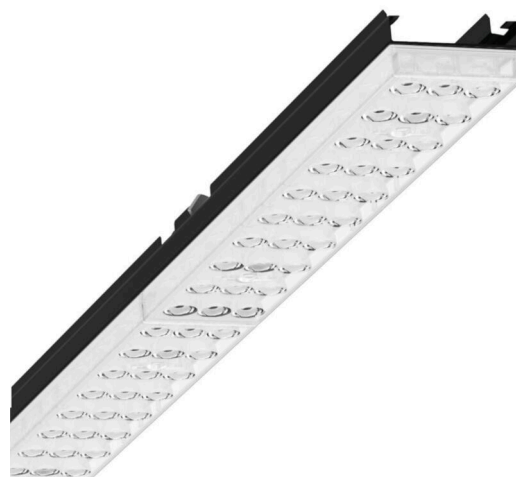

Armatuurunit - Individual.Lens.Optic - direct diepstralend - visueel doorlopend

Armatuurunit van verzinkt, geprofileerd plaatstaal, oppervlak gecoat met polyesterhars. Gereedschapsloze bevestiging met in het design geïntegreerde druksluitingen waarborgt bescherming tegen diefstal en demontage. Kleur behuizing zwart RAL 9005; Lichtverdeling direct diepstralend via Individual.Lens.Optic van PMMA-kunststof. De individuele lensoptiek zorgt voor hoog montagegemak en is onderhoudsvriendelijk door het gemakkelijk te reinigen oppervlak. Het ritme van de 3-rijige individuele lensopstelling is binnen en over de armatuurunits perfect gecoördineerd en zorgt voor een homogene uitstraling in het pand.

Elektrische aansluiting via vast 3-polig snelmontage-stekkerdeel met vrije fasevoorkeuze. Geïntegreerde geleidingshulp voor snelle contacten. Ze zijn vervangbaar, maken modernisering mogelijk en verlengen de levensduur van het gehele systeem op een toekomstbestendige manier.

MECHANIEK

Kleur behuizing	zwart RAL 9005
Maten (LxBxH/DxH)	1531mm x 55mm x 37mm
Gewicht (netto)	1.9kg
Montagewijze	Montage draagrailsysteem, Lichtstructuur

Maten

L	1531 mm	Lengte
B	55 mm	Breedte
H	37 mm	Hoogte

DEEP-LINK

<https://www.regiolux.de/nl/article/19420004104>

Referentie	LED 8000lm 830
ηLB	100 %
Φ ↓/↑	99 % / 1 %
UGR dw./l.	19.5 / 21.3