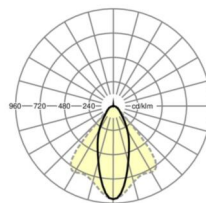

KARAKTERISTIEKEN

Bestelnummer	19420004100
EAN-nummer	4020863398027
CBS-code	94051190
Kenmerken	IP 20, Beschermingsklasse I, ENEC10 VDE, F, HACCP DIN10500/voedsel/IFS-toepassingsgerelateerde geschiktheid/BRC, Indoor, CE
Schokbestendigheidsgraad IK	IK03 (-20°C bis 35°C)
Omgevingstemperatuur	ta -20°C naar 35°C
Garantieperiode	5 jaren
Overheidssubsidieprogramma's	BEG - federale subsidie voor efficiënte gebouwen (alleen geldig voor Duitsland)

ELEKTROTECHNIEK

Voorschakelapparaat	Elektronische driver (1 stuks)
Systeemprestaties	53W
Netspanning	230V/50Hz
Energie-efficiëntieklasse/Lichtbron	E

LICHTTECHNIEK

Uitvoering	LED, Kleurweergave/Lichtkleur CRI ≥ 80 / 3000K
Kleurtolerantie (MacAdam)	3SDCM
Fotobiologische veiligheid (Armatuur)	RG1
Nominale lichtstroom	7671lm
LED Levensduur	50000h L80/B10 (Tq 35°C)
Lichtopbrengst	144lm/W
Stralingshoek	40° (C0) / 85° (C90)
UGR dw./l.	19.5 / 21.3

MECHANIEK

Kleur behuizing	verkeerswit RAL 9016
Maten (LxBxH/DxH)	1531mm x 55mm x 37mm
Gewicht (netto)	1.9kg
Montagewijze	Montage draagrailsysteem, Lichtstructuur

Maten

L	1531 mm	Lengte
B	55 mm	Breedte
H	37 mm	Hoogte

DEEP-LINK

<https://www.regiolux.de/nl/article/19420004100>

Referentie	LED 8000lm 830
ηLB	100 %
Φ ↓/↑	99 % / 1 %
UGR dw./l.	19.5 / 21.3