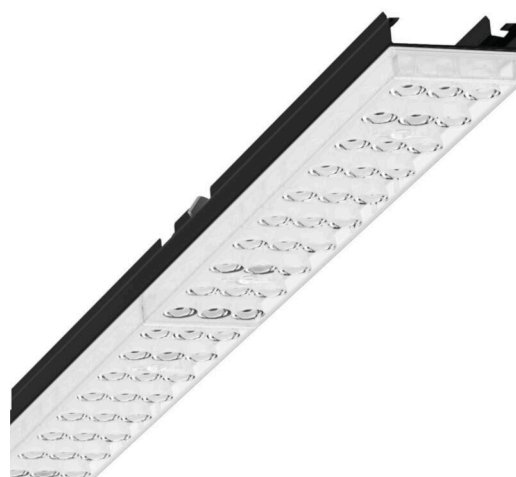

KARAKTERISTIEKEN

Bestelnummer	19420004034
EAN-nummer	4020863398133
CBS-code	94051190
Kenmerken	IP 20, Beschermingsklasse I, ENEC10 VDE, F, HACCP DIN10500/voedsel/IFS-toepassingsgerelateerde geschiktheid/BRC, Indoor, CE
Schokbestendigheidsgraad IK	IK03 (-20°C bis 35°C)
Omgevingstemperatuur	ta -20°C naar 35°C
Garantieperiode	5 jaren
Overheidssubsidieprogramma's	BEG - federale subsidie voor efficiënte gebouwen (alleen geldig voor Duitsland)

ELEKTROTECHNIEK

Voorschakelapparaat	Elektronische driver (1 stuks)
Systeemprestaties	53W
Netspanning	230V/50Hz
Energie-efficiëntieklasse/Lichtbron	D

LICHTTECHNIEK

Uitvoering	LED, Kleurweergave/Lichtkleur CRI ≥ 80 / 4000K
Kleurtolerantie (MacAdam)	3SDCM
Fotobiologische veiligheid (Armatuur)	RG1
Nominale lichtstroom	8239lm
LED Levensduur	50000h L80/B10 (Tq 35°C)
Lichtopbrengst	155lm/W
Stralingshoek	40° (C0) / 85° (C90)
UGR dw./l.	19.8 / 21.5

MECHANIEK

Kleur behuizing	zwart RAL 9005
Maten (LxBxH/DxH)	1531mm x 55mm x 37mm
Gewicht (netto)	1.9kg
Montagewijze	Montage draagrailsysteem, Lichtstructuur

Maten

L	1531 mm	Lengte
B	55 mm	Breedte
H	37 mm	Hoogte

DEEP-LINK

<https://www.regiolux.de/nl/article/19420004034>

Referentie	LED 8000lm 840
ηLB	100 %
Φ ↓↑	99 % / 1 %
UGR dw./l.	19.8 / 21.5