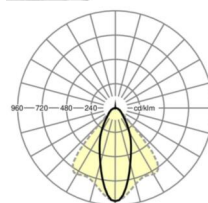

KARAKTERISTIEKEN

Bestelnummer	19420004034
EAN-nummer	4020863398133
CBS-code	94051190
Kenmerken	IP 20, Beschermingsklasse I, ENEC10 VDE, F, HACCP DIN10500/voedsel/IFS-toepassingsgerelateerde geschiktheid/BRC, Indoor, CE
Schokbestendigheidsgraad IK	IK03 (-20°C bis 35°C)
Omgevingstemperatuur	ta -20°C naar 35°C
Garantieperiode	5 jaren
Overheidssubsidieprogramma's	BEG - federale subsidie voor efficiënte gebouwen (alleen geldig voor Duitsland)

ELEKTROTECHNIEK

Voorschakelapparaat	Elektronische driver (1 stuks)
Systeemprestaties	53W
Netspanning	230V/50Hz
Energie-efficiëntieklasse/Lichtbron	D

LICHTTECHNIEK

Uitvoering	LED, Kleurweergave/Lichtkleur CRI ≥ 80 / 4000K
Kleurtolerantie (MacAdam)	3SDCM
Fotobiologische veiligheid (Armatuur)	RG1
Nominale lichtstroom	8239lm
LED Levensduur	50000h L80/B10 (Tq 35°C)
Lichtopbrengst	155lm/W
Stralingshoek	40° (C0) / 85° (C90)
UGR dw./l.	19.8 / 21.5

MECHANIEK

Kleur behuizing	zwart RAL 9005
Maten (LxBxH/DxH)	1531mm x 55mm x 37mm
Gewicht (netto)	1.9kg
Montagewijze	Montage draagrailsysteem, Lichtstructuur

Maten

L	1531 mm	Lengte
B	55 mm	Breedte
H	37 mm	Hoogte

DEEP-LINK

<https://www.regiolux.de/nl/article/19420004034>

Referentie	LED 8000lm 840
ηLB	100 %
Φ ↓↑	99 % / 1 %
UGR dw./l.	19.8 / 21.5