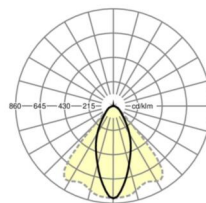

KARAKTERISTIEKEN

Bestelnummer	19420006120
EAN-nummer	4020863408078
CBS-code	94051190
Kenmerken	IP 20, Beschermingsklasse I, ENEC10 VDE, F, HACCP DIN10500/voedsel/IFS-toepassingsgerelateerde geschiktheid/BRC, Indoor, CE
Schokbestendigheidsgraad IK	IK03 (-20°C bis 35°C)
Omgevingstemperatuur	ta -20°C naar 35°C
Bijzondere eigenschappen	Ready for IoT
Garantieperiode	5 jaren
Overheidssubsidieprogramma's	BEG - federale subsidie voor efficiënte gebouwen (alleen geldig voor Duitsland)

ELEKTROTECHNIEK

Voorschakelapparaat	Elektronische driver DALI2 (1 stuk(s))
Systeemprestaties	53W
Netspanning	230V/50Hz
Aardleischakelaar(s) (inschakelstroom)	13 stuks/B10, 22 stuks/B16, 21 stuks/C10, 36 stuks/C16
Energie-efficiëntieklasse/Lichtbron	C

LICHTTECHNIEK

Uitvoering	LED, Kleurweergave/Lichtkleur CRI ≥ 80 / 3000K
Kleurtolerantie (MacAdam)	3SDCM
Fotobiologische veiligheid (Armatuur)	RG1
Nominale lichtstroom	8994lm
LED Levensduur	50000h L80/B10 (Tq 35°C)
Lichtopbrengst	171lm/W
Stralingshoek	40° (C0) / 85° (C90)
UGR dw./l.	20.2 / 22.1

MECHANIEK

Kleur behuizing	verkeerswit RAL 9016
Maten (LxBxH/DxH)	1531mm x 55mm x 37mm
Gewicht (netto)	1.9kg
Montagewijze	Montage draagrailsysteem, Lichtstructuur

Maten

L	1531 mm	Lengte
B	55 mm	Breedte
H	37 mm	Hoogte

DEEP-LINK

<https://www.regiolux.de/nl/article/19420006120>

Referentie	LED 9000lm 830
ηLB	100 %
Φ ↓↑	99 % / 1 %
UGR dw./l.	20.2 / 22.1