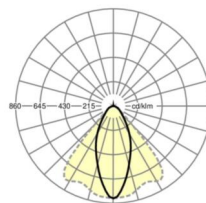

KARAKTERISTIEKEN

Bestelnummer	19420006050
EAN-nummer	4020863408191
CBS-code	94051190
Kenmerken	IP 20, Beschermingsklasse I, ENEC10 VDE, F, HACCP DIN10500/voedsel/IFS-toepassingsgerelateerde geschiktheid/BRC, Indoor, CE
Schokbestendigheidsgraad IK	IK03 (-20°C bis 35°C)
Omgevingstemperatuur	ta -20°C naar 35°C
Bijzondere eigenschappen	Ready for IoT
Garantieperiode	5 jaren
Overheidssubsidieprogramma's	BEG - federale subsidie voor efficiënte gebouwen (alleen geldig voor Duitsland)

ELEKTROTECHNIEK

Voorschakelapparaat	Elektronische driver DALI2 (1 stuk(s))
Systeemprestaties	53W
Netspanning	230V/50Hz
Aardleischakelaar(s) (inschakelstroom)	13 stuks/B10, 22 stuks/B16, 21 stuks/C10, 36 stuks/C16
Energie-efficiëntieklasse/Lichtbron	C

LICHTTECHNIEK

Uitvoering	LED, Kleurweergave/Lichtkleur CRI ≥ 80 / 4000K
Kleurtolerantie (MacAdam)	3SDCM
Fotobiologische veiligheid (Armatuur)	RG1
Nominale lichtstroom	9272lm
LED Levensduur	50000h L80/B10 (Tq 35°C)
Lichtopbrengst	176lm/W
Stralingshoek	40° (C0) / 85° (C90)
UGR dw./l.	20.3 / 22.3

MECHANIEK

Kleur behuizing	verkeerswit RAL 9016
Maten (LxBxH/DxH)	1531mm x 55mm x 37mm
Gewicht (netto)	1.9kg
Montagewijze	Montage draagrailsysteem, Lichtstructuur

Maten

L	1531 mm	Lengte
B	55 mm	Breedte
H	37 mm	Hoogte

DEEP-LINK

<https://www.regiolux.de/nl/article/19420006050>

Referentie	LED 9000lm 840
ηLB	100 %
Φ ↓↑	99 % / 1 %
UGR dw./l.	20.3 / 22.3