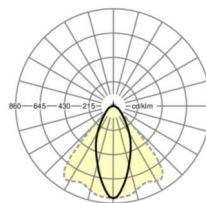

KARAKTERISTIEKEN

Bestelnummer	19420006190
EAN-nummer	4020863407958
CBS-code	94051190
Kenmerken	IP 20, Beschermingsklasse I, ENEC10 VDE, F, HACCP DIN10500/voedsel/IFS-toepassingsgerelateerde geschiktheid/BRC, Indoor, CE
Schokbestendigheidsgraad IK	IK03 (-20°C bis 35°C)
Omgevingstemperatuur	ta -20°C naar 35°C
Bijzondere eigenschappen	Ready for IoT
Garantieperiode	5 jaren
Overheidssubsidieprogramma's	BEG - federale subsidie voor efficiënte gebouwen (alleen geldig voor Duitsland)

ELEKTROTECHNIEK

Voorschakelapparaat	Elektronische driver DALI2 (1 stuk(s))
Systeemprestaties	53W
Netspanning	230V/50Hz
Aardleischakelaar(s) (inschakelstroom)	13 stuks/B10, 22 stuks/B16, 21 stuk(s)/C10, 36 stuks/C16
Energie-efficiëntieklasse/Lichtbron	C

LICHTTECHNIEK

Uitvoering	LED, Kleurweergave/Lichtkleur CRI ≥ 80 / 6500K
Kleurtolerantie (MacAdam)	3SDCM
Fotobiologische veiligheid (Armatuur)	RG1
Nominale lichtstroom	9096lm
LED Levensduur	50000h L80/B10 (Tq 35°C)
Lichtopbrengst	173lm/W
Stralingshoek	40° (C0) / 85° (C90)
UGR dw./l.	20.2 / 22.2

MECHANIEK

Kleur behuizing	verkeerswit RAL 9016
Maten (LxBxH/DxH)	1531mm x 55mm x 37mm
Gewicht (netto)	1.9kg
Montagewijze	Montage draagrailsysteem, Lichtstructuur

Maten

L	1531 mm	Lengte
B	55 mm	Breedte
H	37 mm	Hoogte

DEEP-LINK

<https://www.regiolux.de/nl/article/19420006190>

Referentie	LED 9000lm 865
ηLB	100 %
Φ ↓↑	99 % / 1 %
UGR dw./l.	20.2 / 22.2