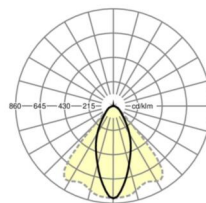

KARAKTERISTIEKEN

Bestelnummer	19420004190
EAN-nummer	4020863397860
CBS-code	94051190
Kenmerken	IP 20, Beschermingsklasse I, ENEC10 VDE, F, HACCP DIN10500/voedsel/IFS-toepassingsgerelateerde geschiktheid/BRC, Indoor, CE
Schokbestendigheidsgraad IK	IK03 (-20°C bis 35°C)
Omgevingstemperatuur	ta -20°C naar 35°C
Garantieperiode	5 jaren
Overheidssubsidieprogramma's	BEG - federale subsidie voor efficiënte gebouwen (alleen geldig voor Duitsland)

ELEKTROTECHNIEK

Voorschakelapparaat	Elektronische driver (1 stuks)
Systeemprestaties	53W
Netspanning	230V/50Hz
Energie-efficiëntieklasse/Lichtbron	C

LICHTTECHNIEK

Uitvoering	LED, Kleurweergave/Lichtkleur CRI ≥ 80 / 6500K
Kleurtolerantie (MacAdam)	3SDCM
Fotobiologische veiligheid (Armatuur)	RG1
Nominale lichtstroom	9096lm
LED Levensduur	50000h L80/B10 (Tq 35°C)
Lichtopbrengst	173lm/W
Stralingshoek	40° (C0) / 85° (C90)
UGR dw./l.	20.2 / 22.2

MECHANIEK

Kleur behuizing	verkeerswit RAL 9016
Maten (LxBxH/DxH)	1531mm x 55mm x 37mm
Gewicht (netto)	1.9kg
Montagewijze	Montage draagrailsysteem, Lichtstructuur

Maten

L	1531 mm	Lengte
B	55 mm	Breedte
H	37 mm	Hoogte

DEEP-LINK

<https://www.regiolux.de/nl/article/19420004190>

Referentie	LED 9000lm 865
ηLB	100 %
Φ ↓/↑	99 % / 1 %
UGR dw./l.	20.2 / 22.2