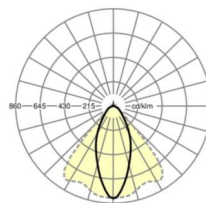

KARAKTERISTIEKEN

Bestelnummer	19420026110
EAN-nummer	4020863415809
CBS-code	94051190
Kenmerken	IP 20, Beschermingsklasse I, ENEC10 VDE, F, HACCP DIN10500/voedsel/IFS-toepassingsgerelateerde geschiktheid/BRC, Indoor, CE
Schokbestendigheidsgraad IK	IK03 (-20°C bis 40°C)
Omgevingstemperatuur	ta -20°C naar 40°C
Bijzondere eigenschappen	Ready for IoT
Garantieperiode	5 jaren
Overheidssubsidieprogramma's	BEG - federale subsidie voor efficiënte gebouwen (alleen geldig voor Duitsland)

ELEKTROTECHNIEK

Voorschakelapparaat	Elektronische driver DALI2 (1 stuk(s))
Systeemprestaties	56W
Netspanning	230V/50Hz
Aardleischakelaar(s) (inschakelstroom)	13 stuks/B10, 24 stuks/B16, 25 stuks/C10, 40 stuks/C16
Energie-efficiëntieklasse/Lichtbron	D

LICHTTECHNIEK

Uitvoering	LED, Kleurweergave/Lichtkleur CRI ≥ 80 / 3000K
Kleurtolerantie (MacAdam)	3SDCM
Fotobiologische veiligheid (Armatuur)	RG1
Nominale lichtstroom	9825lm
LED Levensduur	50000h L80/B10 (Tq 40°C)
Lichtopbrengst	176lm/W
Stralingshoek	40° (C0) / 85° (C90)
UGR dw./l.	19.1 / 21.1

MECHANIEK

Kleur behuizing	verkeerswit RAL 9016
Maten (LxBxH/DxH)	2299mm x 55mm x 37mm
Gewicht (netto)	2.5kg
Montagewijze	Montage draagrailsysteem, Lichtstructuur

Maten

L	2299 mm	Lengte
B	55 mm	Breedte
H	37 mm	Hoogte

DEEP-LINK

<https://www.regiolux.de/nl/article/19420026110>

Referentie	LED 10000lm 830
ηLB	100 %
Φ ↓↑	99 % / 1 %
UGR dw./l.	19.1 / 21.1