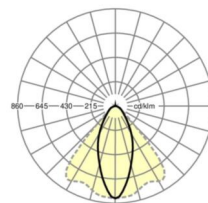

KARAKTERISTIEKEN

Bestelnummer	19420024110
EAN-nummer	4020863415687
CBS-code	94051190
Kenmerken	IP 20, Beschermingsklasse I, ENEC10 VDE, F, HACCP DIN10500/voedsel/IFS-toepassingsgerelateerde geschiktheid/BRC, Indoor, CE
Schokbestendigheidsgraad IK	IK03 (-20°C bis 40°C)
Omgevingstemperatuur	ta -20°C naar 40°C
Garantieperiode	5 jaren
Overheidssubsidieprogramma's	BEG - federale subsidie voor efficiënte gebouwen (alleen geldig voor Duitsland)

ELEKTROTECHNIEK

Voorschakelapparaat	Elektronische driver (1 stuks)
Systeemprestaties	56W
Netspanning	230V/50Hz
Aardleischakelaar(s) (inschakelstroom)	17 stuks/B10, 28 stuks/B16, 29 stuks/C10, 48 stuks/C16
Energie-efficiëntieklasse/Lichtbron	D

LICHTTECHNIEK

Uitvoering	LED, Kleurweergave/Lichtkleur CRI ≥ 80 / 3000K
Kleurtolerantie (MacAdam)	3SDCM
Fotobiologische veiligheid (Armatuur)	RG1
Nominale lichtstroom	9825lm
LED Levensduur	50000h L80/B10 (Tq 40°C)
Lichtopbrengst	176lm/W
Stralingshoek	40° (C0) / 85° (C90)
UGR dw./l.	19.1 / 21.1

MECHANIEK

Kleur behuizing	verkeerswit RAL 9016
Maten (LxBxH/DxH)	2299mm x 55mm x 37mm
Gewicht (netto)	2.5kg
Montagewijze	Montage draagrailsysteem, Lichtstructuur

Maten

L	2299 mm	Lengte
B	55 mm	Breedte
H	37 mm	Hoogte

DEEP-LINK

<https://www.regiolux.de/nl/article/19420024110>

Referentie	LED 10000lm 830
ηLB	100 %
Φ ↓↑	99 % / 1 %
UGR dw./l.	19.1 / 21.1