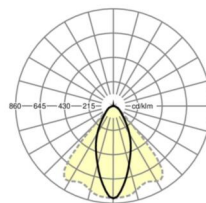

KARAKTERISTIEKEN

Bestelnummer	19420026040
EAN-nummer	4020863415793
CBS-code	94051190
Kenmerken	IP 20, Beschermingsklasse I, ENEC10 VDE, F, HACCP DIN10500/voedsel/IFS-toepassingsgerelateerde geschiktheid/BRC, Indoor, CE
Schokbestendigheidsgraad IK	IK03 (-20°C bis 40°C)
Omgevingstemperatuur	ta -20°C naar 40°C
Bijzondere eigenschappen	Ready for IoT
Garantieperiode	5 jaren
Overheidssubsidieprogramma's	BEG - federale subsidie voor efficiënte gebouwen (alleen geldig voor Duitsland)

ELEKTROTECHNIEK

Voorschakelapparaat	Elektronische driver DALI2 (1 stuk(s))
Systeemprestaties	56W
Netspanning	230V/50Hz
Aardleischakelaar(s) (inschakelstroom)	13 stuks/B10, 24 stuks/B16, 25 stuks/C10, 40 stuks/C16
Energie-efficiëntieklasse/Lichtbron	C

LICHTTECHNIEK

Uitvoering	LED, Kleurweergave/Lichtkleur CRI ≥ 80 / 4000K
Kleurtolerantie (MacAdam)	3SDCM
Fotobiologische veiligheid (Armatuur)	RG1
Nominale lichtstroom	10129lm
LED Levensduur	50000h L80/B10 (Tq 40°C)
Lichtopbrengst	181lm/W
Stralingshoek	40° (C0) / 85° (C90)
UGR dw./l.	19.2 / 21.2

MECHANIEK

Kleur behuizing	verkeerswit RAL 9016
Maten (LxBxH/DxH)	2299mm x 55mm x 37mm
Gewicht (netto)	2.5kg
Montagewijze	Montage draagrailsysteem, Lichtstructuur

Maten

L	2299 mm	Lengte
B	55 mm	Breedte
H	37 mm	Hoogte

DEEP-LINK

<https://www.regiolux.de/nl/article/19420026040>

Referentie	LED 10000lm 840
ηLB	100 %
Φ ↓↑	99 % / 1 %
UGR dw./l.	19.2 / 21.2