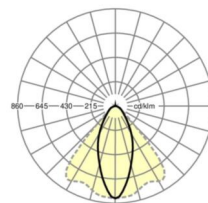

KARAKTERISTIEKEN

Bestelnummer	19420024040
EAN-nummer	4020863415670
CBS-code	94051190
Kenmerken	IP 20, Beschermingsklasse I, ENEC10 VDE, F, HACCP DIN10500/voedsel/IFS-toepassingsgerelateerde geschiktheid/BRC, Indoor, CE
Schokbestendigheidsgraad IK	IK03 (-20°C bis 40°C)
Omgevingstemperatuur	ta -20°C naar 40°C
Garantieperiode	5 jaren
Overheidssubsidieprogramma's	BEG - federale subsidie voor efficiënte gebouwen (alleen geldig voor Duitsland)

ELEKTROTECHNIEK

Voorschakelapparaat	Elektronische driver (1 stuks)
Systeemprestaties	56W
Netspanning	230V/50Hz
Aardlekschakelaar(s) (inschakelstroom)	17 stuks/B10, 28 stuks/B16, 29 stuks/C10, 48 stuks/C16
Energie-efficiëntieklasse/Lichtbron	C

LICHTTECHNIEK

Uitvoering	LED, Kleurweergave/Lichtkleur CRI ≥ 80 / 4000K
Kleurtolerantie (MacAdam)	3SDCM
Fotobiologische veiligheid (Armatuur)	RG1
Nominale lichtstroom	10129lm
LED Levensduur	50000h L80/B10 (Tq 40°C)
Lichtopbrengst	181lm/W
Stralingshoek	40° (C0) / 85° (C90)
UGR dw./l.	19.2 / 21.2

MECHANIEK

Kleur behuizing	verkeerswit RAL 9016
Maten (LxBxH/DxH)	2299mm x 55mm x 37mm
Gewicht (netto)	2.5kg
Montagewijze	Montage draagrailsysteem, Lichtstructuur

Maten

L	2299 mm	Lengte
B	55 mm	Breedte
H	37 mm	Hoogte

DEEP-LINK

<https://www.regiolux.de/nl/article/19420024040>

Referentie	LED 10000lm 840
ηLB	100 %
Φ ↓↑	99 % / 1 %
UGR dw./l.	19.2 / 21.2