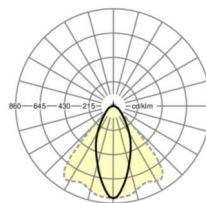

KARAKTERISTIEKEN

Bestelnummer	19420026180
EAN-nummer	4020863415816
CBS-code	94051190
Kenmerken	IP 20, Beschermingsklasse I, ENEC10 VDE, F, HACCP DIN10500/voedsel/IFS-toepassingsgerelateerde geschiktheid/BRC, Indoor, CE
Schokbestendigheidsgraad IK	IK03 (-20°C bis 40°C)
Omgevingstemperatuur	ta -20°C naar 40°C
Bijzondere eigenschappen	Ready for IoT
Garantieperiode	5 jaren
Overheidssubsidieprogramma's	BEG - federale subsidie voor efficiënte gebouwen (alleen geldig voor Duitsland)

ELEKTROTECHNIEK

Voorschakelapparaat	Elektronische driver DALI2 (1 stuk(s))
Systeemprestaties	56W
Netspanning	230V/50Hz
Aardleischakelaar(s) (inschakelstroom)	13 stuks/B10, 24 stuks/B16, 25 stuks/C10, 40 stuks/C16
Energie-efficiëntieklasse/Lichtbron	C

LICHTTECHNIEK

Uitvoering	LED, Kleurweergave/Lichtkleur CRI ≥ 80 / 6500K
Kleurtolerantie (MacAdam)	3SDCM
Fotobiologische veiligheid (Armatuur)	RG1
Nominale lichtstroom	9937lm
LED Levensduur	50000h L80/B10 (Tq 40°C)
Lichtopbrengst	178lm/W
Stralingshoek	40° (C0) / 85° (C90)
UGR dw./l.	19.1 / 21.1

MECHANIEK

Kleur behuizing	verkeerswit RAL 9016
Maten (LxBxH/DxH)	2299mm x 55mm x 37mm
Gewicht (netto)	2.5kg
Montagewijze	Montage draagrailsysteem, Lichtstructuur

Maten

L	2299 mm	Lengte
B	55 mm	Breedte
H	37 mm	Hoogte

DEEP-LINK

<https://www.regiolux.de/nl/article/19420026180>

Referentie	LED 10000lm 865
ηLB	100 %
Φ ↓↑	99 % / 1 %
UGR dw./l.	19.1 / 21.1