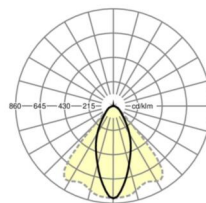

KARAKTERISTIEKEN

Bestelnummer	19420026260
EAN-nummer	4020863415830
CBS-code	94051190
Kenmerken	IP 20, Beschermingsklasse I, ENEC10 VDE, F, HACCP DIN10500/voedsel/IFS-toepassingsgerelateerde geschiktheid/BRC, Indoor, CE
Schokbestendigheidsgraad IK	IK03 (-20°C bis 35°C)
Omgevingstemperatuur	ta -20°C naar 35°C
Bijzondere eigenschappen	Ready for IoT
Garantieperiode	5 jaren
Overheidssubsidieprogramma's	BEG - federale subsidie voor efficiënte gebouwen (alleen geldig voor Duitsland)

ELEKTROTECHNIEK

Voorschakelapparaat	Elektronische driver DALI2 (1 stuk(s))
Systeemprestaties	79W
Netspanning	230V/50Hz
Aardleischakelaar(s) (inschakelstroom)	13 stuks/B10, 24 stuks/B16, 25 stuks/C10, 40 stuks/C16
Energie-efficiëntieklasse/Lichtbron	D

LICHTTECHNIEK

Uitvoering	LED, Kleurweergave/Lichtkleur CRI ≥ 80 / 3000K
Kleurtolerantie (MacAdam)	3SDCM
Fotobiologische veiligheid (Armatuur)	RG1
Nominale lichtstroom	13492lm
LED Levensduur	50000h L80/B10 (Tq 35°C)
Lichtopbrengst	171lm/W
Stralingshoek	40° (C0) / 85° (C90)
UGR dw./l.	20.2 / 22.2

MECHANIEK

Kleur behuizing	verkeerswit RAL 9016
Maten (LxBxH/DxH)	2299mm x 55mm x 37mm
Gewicht (netto)	2.5kg
Montagewijze	Montage draagrailsysteem, Lichtstructuur

Maten

L	2299 mm	Lengte
B	55 mm	Breedte
H	37 mm	Hoogte

DEEP-LINK

<https://www.regiolux.de/nl/article/19420026260>

Referentie	LED 14000lm 830
ηLB	100 %
Φ ↓↑	99 % / 1 %
UGR dw./l.	20.2 / 22.2