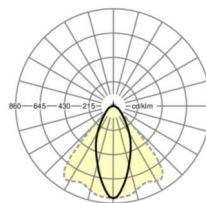

KARAKTERISTIEKEN

Bestelnummer	19420026250
EAN-nummer	4020863415823
CBS-code	94051190
Kenmerken	IP 20, Beschermingsklasse I, ENEC10 VDE, F, HACCP DIN10500/voedsel/IFS-toepassingsgerelateerde geschiktheid/BRC, Indoor, CE
Schokbestendigheidsgraad IK	IK03 (-20°C bis 35°C)
Omgevingstemperatuur	ta -20°C naar 35°C
Bijzondere eigenschappen	Ready for IoT
Garantieperiode	5 jaren
Overheidssubsidieprogramma's	BEG - federale subsidie voor efficiënte gebouwen (alleen geldig voor Duitsland)

ELEKTROTECHNIEK

Voorschakelapparaat	Elektronische driver DALI2 (1 stuk(s))
Systeemprestaties	79W
Netspanning	230V/50Hz
Aardleischakelaar(s) (inschakelstroom)	13 stuks/B10, 24 stuks/B16, 25 stuks/C10, 40 stuks/C16
Energie-efficiëntieklasse/Lichtbron	C

LICHTTECHNIEK

Uitvoering	LED, Kleurweergave/Lichtkleur CRI ≥ 80 / 4000K
Kleurtolerantie (MacAdam)	3SDCM
Fotobiologische veiligheid (Armatuur)	RG1
Nominale lichtstroom	13909lm
LED Levensduur	50000h L80/B10 (Tq 35°C)
Lichtopbrengst	176lm/W
Stralingshoek	40° (C0) / 85° (C90)
UGR dw./l.	20.3 / 22.3

MECHANIEK

Kleur behuizing	verkeerswit RAL 9016
Maten (LxBxH/DxH)	2299mm x 55mm x 37mm
Gewicht (netto)	2.5kg
Montagewijze	Montage draagrailsysteem, Lichtstructuur

Maten

L	2299 mm	Lengte
B	55 mm	Breedte
H	37 mm	Hoogte

DEEP-LINK

<https://www.regiolux.de/nl/article/19420026250>

Referentie	LED 14000lm 840
ηLB	100 %
Φ ↓↑	99 % / 1 %
UGR dw./l.	20.3 / 22.3