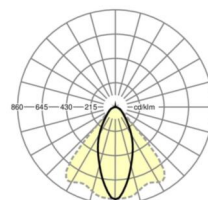

KARAKTERISTIEKEN

Bestelnummer	19420027250
EAN-nummer	4020863418978
CBS-code	94051190
Kenmerken	IP 20, Beschermingsklasse I, F, HACCP DIN10500/voedsel/IFS-toepassingsgerelateerde geschiktheid/BRC, Indoor, CE
Schokbestendigheidsgraad IK	IK03 (5°C bis 35°C)
Omgevingstemperatuur	ta 5°C naar 35°C
Garantieperiode	5 jaren
Overheidssubsidieprogramma's	BEG - federale subsidie voor efficiënte gebouwen (alleen geldig voor Duitsland)

ELEKTROTECHNIEK

Voorschakelapparaat	Elektronische driver noodlicht 3h (1 stuks)
Systeemprestaties	79W
Netspanning	230V/50Hz
Aardlekschakelaar(s) (inschakelstroom)	13 stuks/B10, 21 stuks/B16, 22 stuks/C10, 36 stuks/C16
Energie-efficiëntieklasse/Lichtbron	C

LICHTTECHNIEK

Uitvoering	LED, Kleurweergave/Lichtkleur CRI ≥ 80 / 4000K
Kleurtolerantie (MacAdam)	3SDCM
Fotobiologische veiligheid (Armatuur)	RG1
Nominale lichtstroom	13909lm
Nominale lichtstroom-Noodbedrijf	888lm
LED Levensduur	50000h L80/B10 (Tq 35°C)
Lichtopbrengst	176lm/W
Stralingshoek	40° (C0) / 85° (C90)
UGR dw./l.	20.3 / 22.3

MECHANIEK

Kleur behuizing	verkeerswit RAL 9016
Maten (LxBxH/DxH)	2299mm x 55mm x 37mm
Gewicht (netto)	2.8kg
Montagewijze	Montage draagrailsysteem, Lichtstructuur

Maten

L	2299 mm	Lengte
B	55 mm	Breedte
H	37 mm	Hoogte

DEEP-LINK

<https://www.regiolux.de/nl/article/19420027250>

Referentie	LED 14000lm 840
ηLB	100 %
Φ ↓/↑	99 % / 1 %
UGR dw./l.	20.3 / 22.3