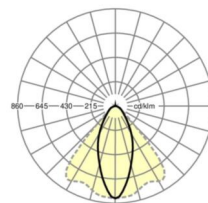

KARAKTERISTIEKEN

Bestelnummer	19420024250
EAN-nummer	4020863415700
CBS-code	94051190
Kenmerken	IP 20, Beschermingsklasse I, ENEC10 VDE, F, HACCP DIN10500/voedsel/IFS-toepassingsgerelateerde geschiktheid/BRC, Indoor, CE
Schokbestendigheidsgraad IK	IK03 (-20°C bis 35°C)
Omgevingstemperatuur	ta -20°C naar 35°C
Garantieperiode	5 jaren
Overheidssubsidieprogramma's	BEG - federale subsidie voor efficiënte gebouwen (alleen geldig voor Duitsland)

ELEKTROTECHNIEK

Voorschakelapparaat	Elektronische driver (1 stuks)
Systeemprestaties	79W
Netspanning	230V/50Hz
Aardlekschakelaar(s) (inschakelstroom)	13 stuks/B10, 21 stuks/B16, 22 stuks/C10, 36 stuks/C16
Energie-efficiëntieklasse/Lichtbron	C

LICHTTECHNIEK

Uitvoering	LED, Kleurweergave/Lichtkleur CRI ≥ 80 / 4000K
Kleurtolerantie (MacAdam)	3SDCM
Fotobiologische veiligheid (Armatuur)	RG1
Nominale lichtstroom	13909lm
LED Levensduur	50000h L80/B10 (Tq 35°C)
Lichtopbrengst	176lm/W
Stralingshoek	40° (C0) / 85° (C90)
UGR dw./l.	20.3 / 22.3

MECHANIEK

Kleur behuizing	verkeerswit RAL 9016
Maten (LxBxH/DxH)	2299mm x 55mm x 37mm
Gewicht (netto)	2.5kg
Montagewijze	Montage draagrailsysteem, Lichtstructuur

Maten

L	2299 mm	Lengte
B	55 mm	Breedte
H	37 mm	Hoogte

DEEP-LINK

<https://www.regiolux.de/nl/article/19420024250>

Referentie	LED 14000lm 840
ηLB	100 %
Φ ↓↑	99 % / 1 %
UGR dw./l.	20.3 / 22.3