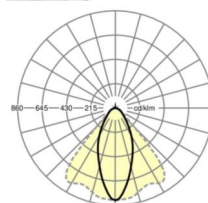

KARAKTERISTIEKEN

Bestelnummer	19420026270
EAN-nummer	4020863415847
CBS-code	94051190
Kenmerken	IP 20, Beschermingsklasse I, ENEC10 VDE, F, HACCP DIN10500/voedsel/IFS-toepassingsgerelateerde geschiktheid/BRC, Indoor, CE
Schokbestendigheidsgraad IK	IK03 (-20°C bis 35°C)
Omgevingstemperatuur	ta -20°C naar 35°C
Bijzondere eigenschappen	Ready for IoT
Garantieperiode	5 jaren
Overheidssubsidieprogramma's	BEG - federale subsidie voor efficiënte gebouwen (alleen geldig voor Duitsland)

ELEKTROTECHNIEK

Voorschakelapparaat	Elektronische driver DALI2 (1 stuk(s))
Systeemprestaties	79W
Netspanning	230V/50Hz
Aardleischakelaar(s) (inschakelstroom)	13 stuks/B10, 24 stuks/B16, 25 stuks/C10, 40 stuks/C16
Energie-efficiëntieklasse/Lichtbron	C

LICHTTECHNIEK

Uitvoering	LED, Kleurweergave/Lichtkleur CRI ≥ 80 / 6500K
Kleurtolerantie (MacAdam)	3SDCM
Fotobiologische veiligheid (Armatuur)	RG1
Nominale lichtstroom	13645lm
LED Levensduur	50000h L80/B10 (Tq 35°C)
Lichtopbrengst	173lm/W
Stralingshoek	40° (C0) / 85° (C90)
UGR dw./l.	20.2 / 22.2

MECHANIEK

Kleur behuizing	verkeerswit RAL 9016
Maten (LxBxH/DxH)	2299mm x 55mm x 37mm
Gewicht (netto)	2.5kg
Montagewijze	Montage draagrailsysteem, Lichtstructuur

Maten

L	2299 mm	Lengte
B	55 mm	Breedte
H	37 mm	Hoogte

DEEP-LINK

<https://www.regiolux.de/nl/article/19420026270>

Referentie	LED 14000lm 865
ηLB	100 %
Φ ↓↑	99 % / 1 %
UGR dw./l.	20.2 / 22.2