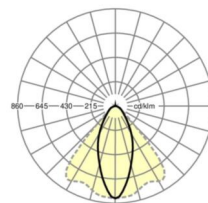

LICHTTECHNIEK

| | |
|---------------------------------------|---------------------------------------------------|
| Uitvoering | LED, Kleurweergave/Lichtkleur CRI ≥ 80 / 6500K |
| Kleurtolerantie (MacAdam) | 3SDCM |
| Fotobiologische veiligheid (Armatuur) | RG1 |
| Nominale lichtstroom | 13645lm |
| LED Levensduur | 50000h L80/B10 (Tq 35°C) |
| Lichtopbrengst | 173lm/W |
| Stralingshoek | 40° (C0) / 85° (C90) |
| UGR dw./l. | 20.2 / 22.2 |

MECHANIEK

| | |
|-------------------|------------------------------------------|
| Kleur behuizing | verkeerswit RAL 9016 |
| Maten (LxBxH/DxH) | 2299mm x 55mm x 37mm |
| Gewicht (netto) | 2.5kg |
| Montagewijze | Montage draagrailsysteem, Lichtstructuur |

Maten

| | | |
|---|---------|---------|
| L | 2299 mm | Lengte |
| B | 55 mm | Breedte |
| H | 37 mm | Hoogte |

DEEP-LINK

<https://www.regiolux.de/nl/article/19420024270>

| | |
|------------|-----------------|
| Referentie | LED 14000lm 865 |
| ηLB | 100% |
| Φ ↓↑ | 99% / 1% |
| UGR dw./l. | 20.2 / 22.2 |