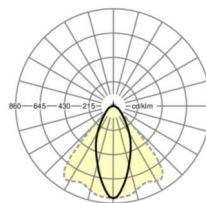

KARAKTERISTIEKEN

Bestelnummer	19420026290
EAN-nummer	4020863415861
CBS-code	94051190
Kenmerken	IP 20, Beschermingsklasse I, ENEC10 VDE, F, HACCP DIN10500/voedsel/IFS-toepassingsgerelateerde geschiktheid/BRC, Indoor, CE
Schokbestendigheidsgraad IK	IK03 (-20°C bis 30°C)
Omgevingstemperatuur	ta -20°C naar 30°C
Bijzondere eigenschappen	Ready for IoT
Garantieperiode	5 jaren
Overheidssubsidieprogramma's	BEG - federale subsidie voor efficiënte gebouwen (alleen geldig voor Duitsland)

ELEKTROTECHNIEK

Voorschakelapparaat	Elektronische driver DALI2 (1 stuk(s))
Systeemprestaties	115W
Netspanning	230V/50Hz
Aardleischakelaar(s) (inschakelstroom)	17 stuks/B10, 22 stuks/B16, 28 stuks/C10, 36 stuks/C16
Energie-efficiëntieklasse/Lichtbron	D

LICHTTECHNIEK

Uitvoering	LED, Kleurweergave/Lichtkleur CRI ≥ 80 / 3000K
Kleurtolerantie (MacAdam)	3SDCM
Fotobiologische veiligheid (Armatuur)	RG1
Nominale lichtstroom	18671lm
LED Levensduur	50000h L80/B10 (Tq 30°C)
Lichtopbrengst	163lm/W
Stralingshoek	40° (C0) / 85° (C90)
UGR dw./l.	21.3 / 23.3

MECHANIEK

Kleur behuizing	verkeerswit RAL 9016
Maten (LxBxH/DxH)	2299mm x 55mm x 37mm
Gewicht (netto)	2.5kg
Montagewijze	Montage draagrailsysteem, Lichtstructuur

Maten

L	2299 mm	Lengte
B	55 mm	Breedte
H	37 mm	Hoogte

DEEP-LINK

<https://www.regiolux.de/nl/article/19420026290>

Referentie	LED 19000lm 830
ηLB	100 %
Φ ↓↑	99 % / 1 %
UGR dw./l.	21.3 / 23.3