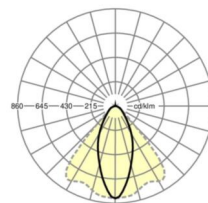

KARAKTERISTIEKEN

Bestelnummer	19420024290
EAN-nummer	4020863415748
CBS-code	94051190
Kenmerken	IP 20, Beschermingsklasse I, ENEC10 VDE, F, HACCP DIN10500/voedsel/IFS-toepassingsgerelateerde geschiktheid/BRC, Indoor, CE
Schokbestendigheidsgraad IK	IK03 (-20°C bis 30°C)
Omgevingstemperatuur	ta -20°C naar 30°C
Garantieperiode	5 jaren
Overheidssubsidieprogramma's	BEG - federale subsidie voor efficiënte gebouwen (alleen geldig voor Duitsland)

ELEKTROTECHNIEK

Voorschakelapparaat	Elektronische driver (1 stuks)
Systeemprestaties	115W
Netspanning	230V/50Hz
Aardlekschakelaar(s) (inschakelstroom)	7 stuks/B10, 11 stuks/B16, 11 stuks/C10, 18 stuks/C16
Energie-efficiëntieklasse/Lichtbron	D

LICHTTECHNIEK

Uitvoering	LED, Kleurweergave/Lichtkleur CRI ≥ 80 / 3000K
Kleurtolerantie (MacAdam)	3SDCM
Fotobiologische veiligheid (Armatuur)	RG1
Nominale lichtstroom	18671lm
LED Levensduur	50000h L80/B10 (Tq 30°C)
Lichtopbrengst	163lm/W
Stralingshoek	40° (C0) / 85° (C90)
UGR dw./l.	21.3 / 23.3

MECHANIEK

Kleur behuizing	verkeerswit RAL 9016
Maten (LxBxH/DxH)	2299mm x 55mm x 37mm
Gewicht (netto)	2.5kg
Montagewijze	Montage draagrailsysteem, Lichtstructuur

Maten

L	2299 mm	Lengte
B	55 mm	Breedte
H	37 mm	Hoogte

DEEP-LINK

<https://www.regiolux.de/nl/article/19420024290>

Referentie	LED 19000lm 830
ηLB	100 %
Φ ↓↑	99 % / 1 %
UGR dw./l.	21.3 / 23.3